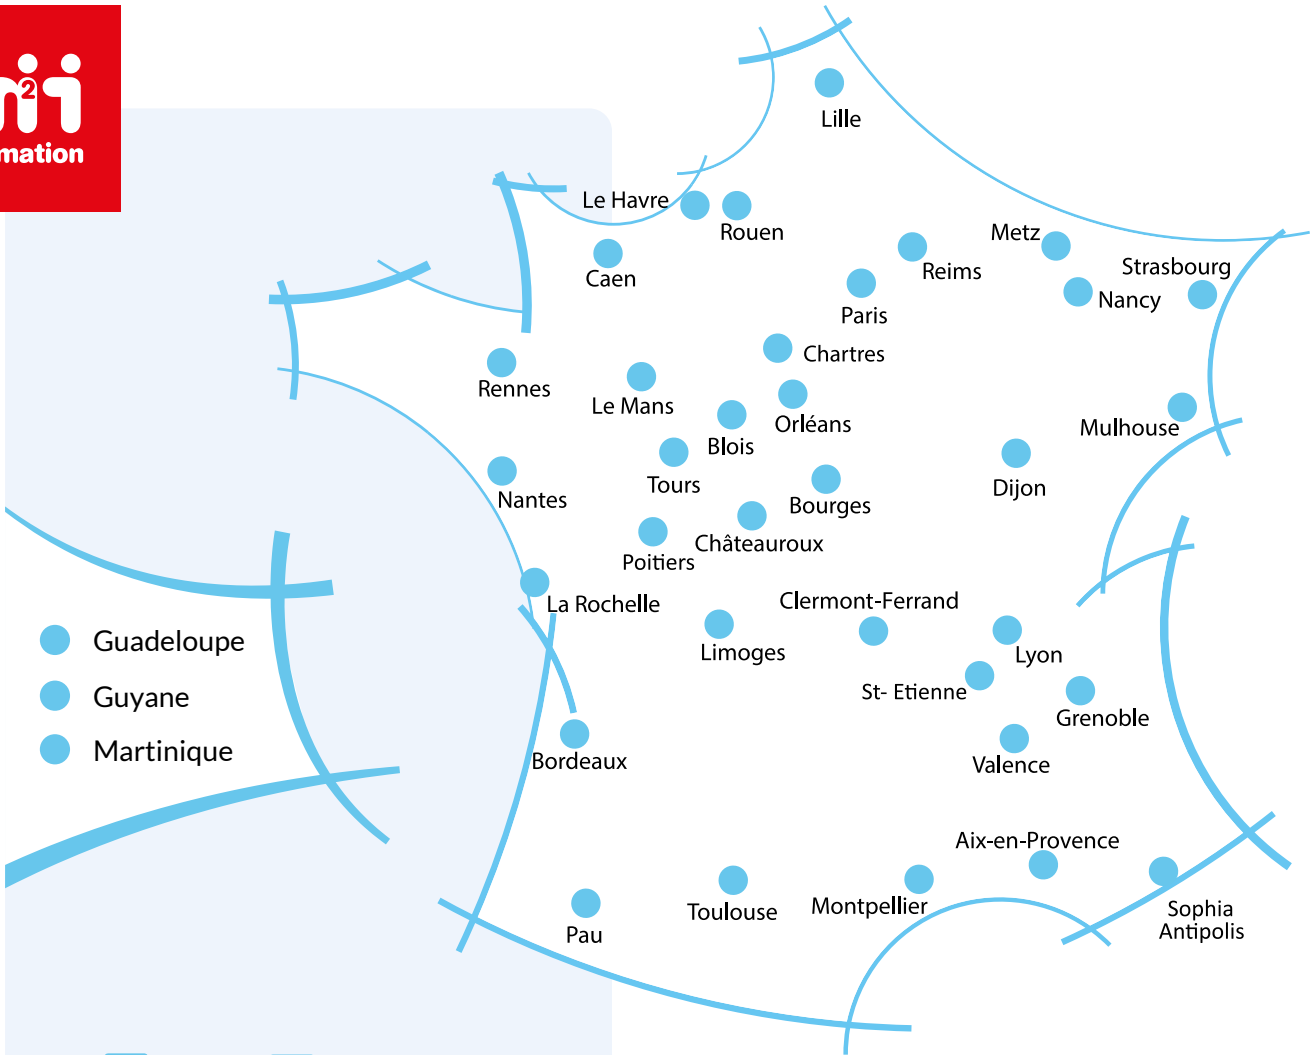

### Ceph

**CEPH-STOCK**

Ceph - Stockage distribué

---

 2 jours

- Guadeloupe
- Guyane
- Martinique

Retrouvez les adresses de tous nos centres  
ici : [m2iformation.fr/implantations](https://m2iformation.fr/implantations)