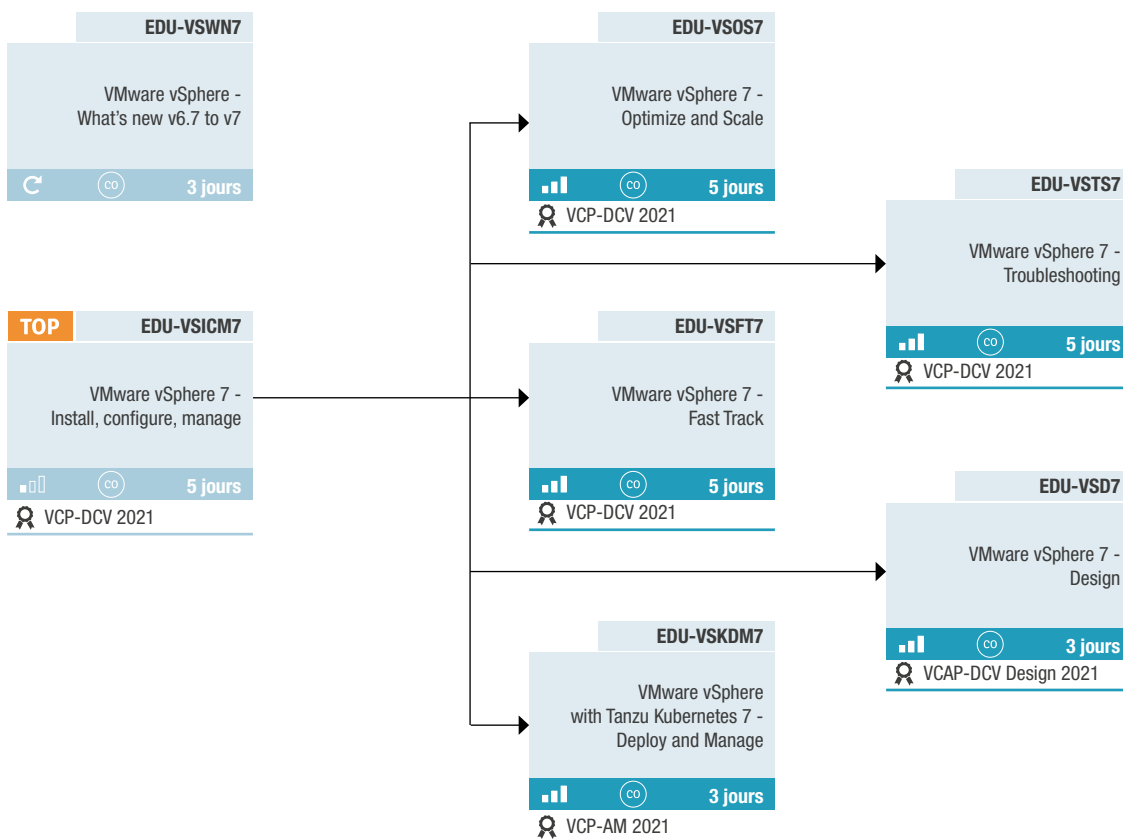

Agilité
Bases de données
BI et Outils décisionnels
Big Data
Blockchain
Cloud
CRM
Cybersécurité
DevOps
Gestion de projets informatiques
Intelligence Artificielle (IA)
IoT - Objets connectés
Langages et développement
Management du SI
Mobilité
Outils collaboratifs et GED
Outils de conception et modélisation pour le bâtiment et l'industrie
Réseaux et Télécoms
SAP
SAP People To Work
Systèmes
Tests
Virtualisation - Stockage - Sauvegarde

SOMMAIRE

VIRTUALISATION - STOCKAGE - SAUVEGARDE

VMware vSphere	p. 4
VMware Tanzu Kubernetes	p. 4
VMware Virtual SAN	p. 4
VMware Horizon - Workspace	p. 5
VMware NSX	p. 5
VMware Cloud et vRealize	p. 5
VMware Cloud Foundation - VCF	p. 5
Citrix	p. 6
Veeam	p. 7
Dell - EMC	p. 8
Nutanix	p. 9
DataCore - Offre officielle	p. 9
Ceph	p. 9
NetApp	p. 9
Red Hat Storage	p. 11
HP Enterprise	p. 11
Exploitation du Data Center	p. 11

VMware vSphere

Virtualisation Infrastructure Data Center

VMware Tanzu Kubernetes

Modernisation des applications

NEW **EDU-TKGICM13**

VMware Tanzu Kubernetes Grid 1.3 - Install, configure, manage

3 jours

VCP-AM 2021