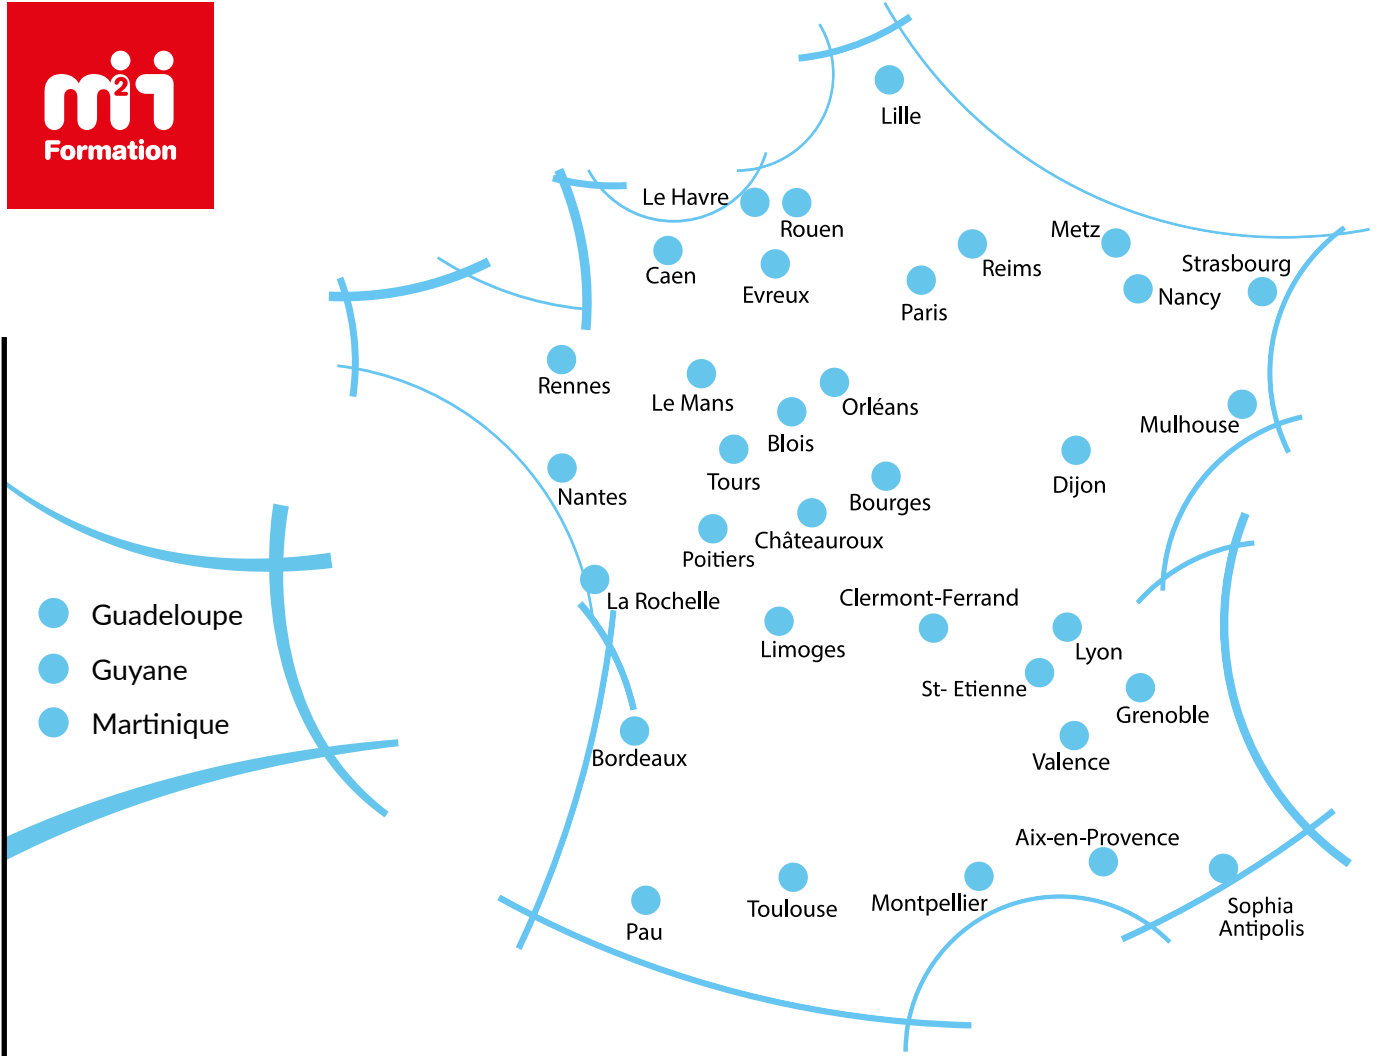

100 000
personnes formées chaque année

2400
formations
IT, Digital & Management

35
centres
en France

1500
formateurs
experts

Organisme de qualité
certifié Datadock