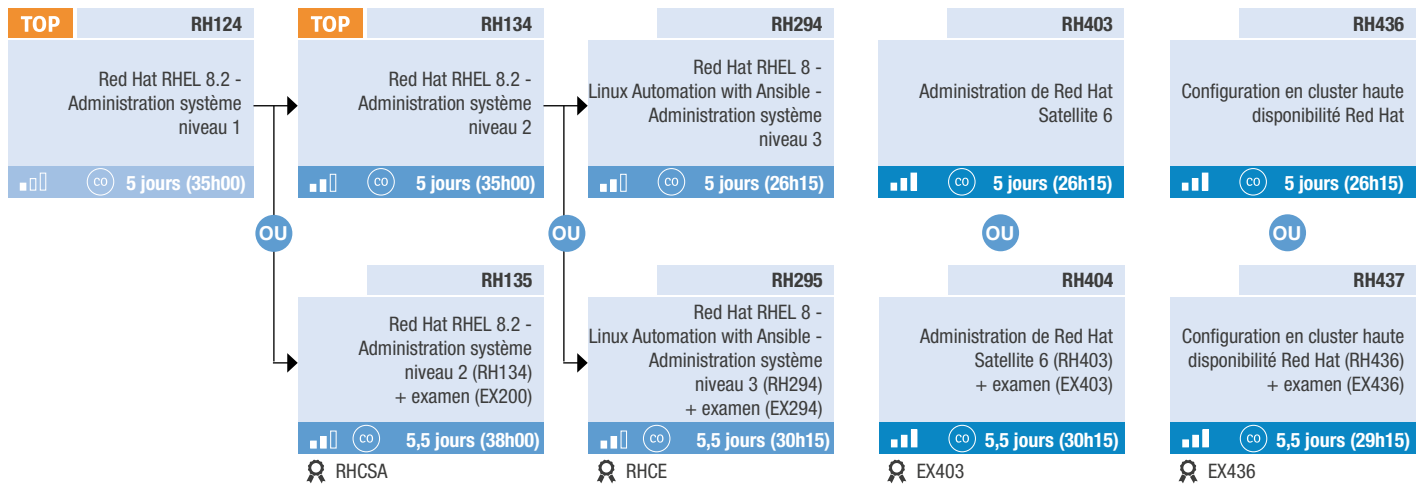

# Red Hat Linux

## Cours d'actualisation orienté RHCSA

**RH-ACT8**

Les nouveautés de Red Hat Enterprise Linux 8

2 jours

## Cours d'actualisation orienté RHCE

**RH354**

Red Hat RHEL 8 - Nouvelles fonctionnalités pour les administrateurs Linux expérimentés

4 jours (21h00)

## Spécialisation