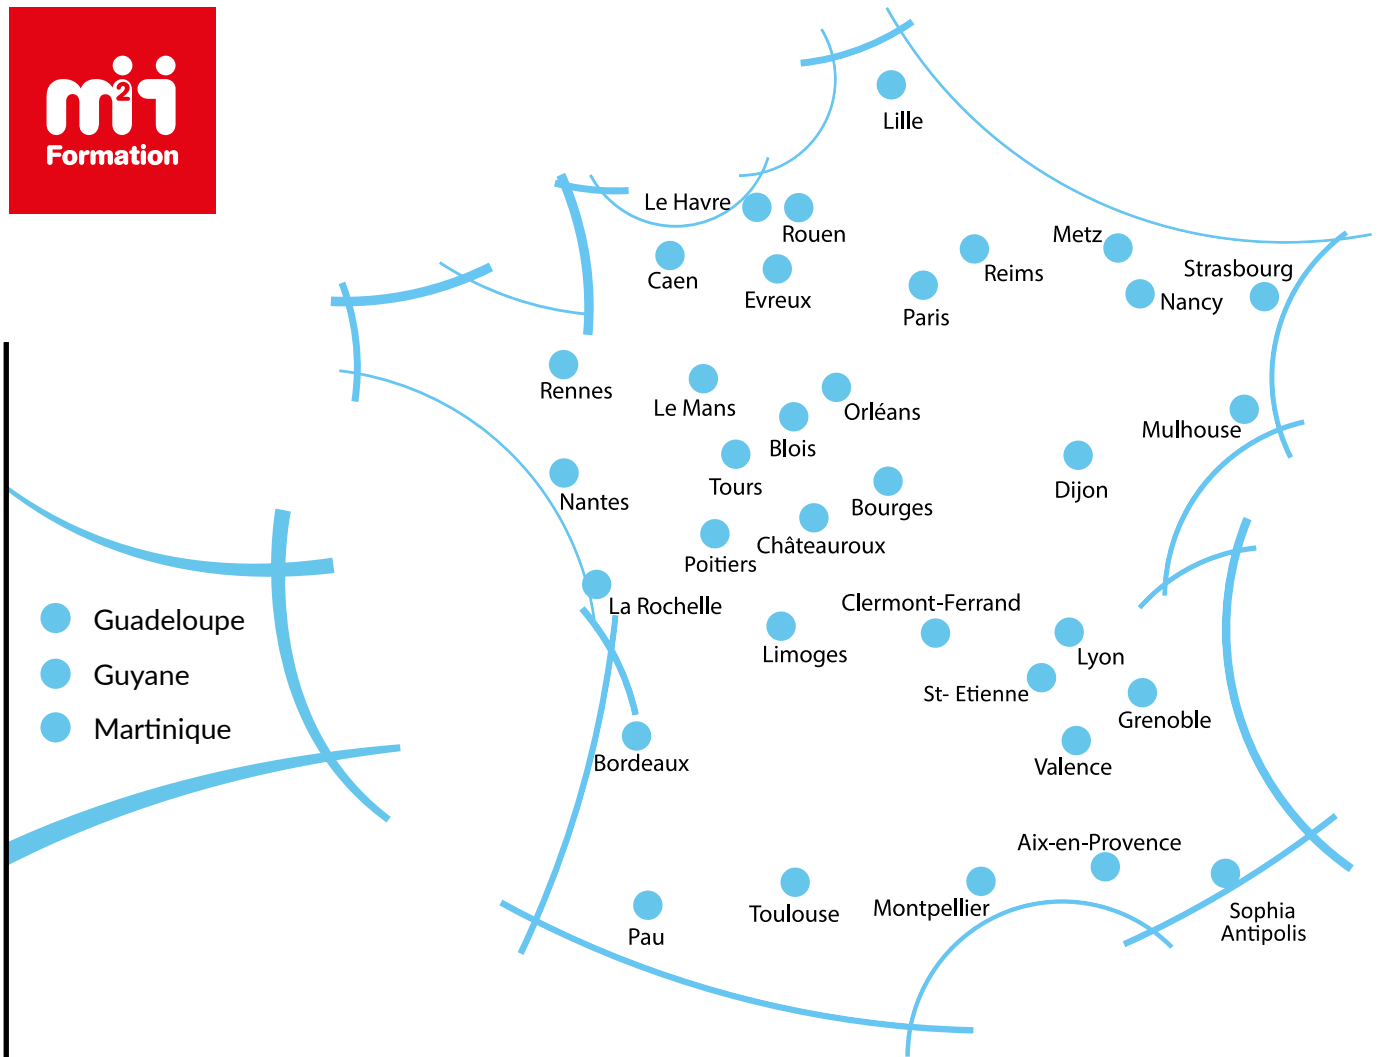

100 000
personnes formées chaque année

2400
formations
IT, Digital & Management

35
centres
en France

1500
formateurs
experts

Organisme de qualité
certifié Datadock