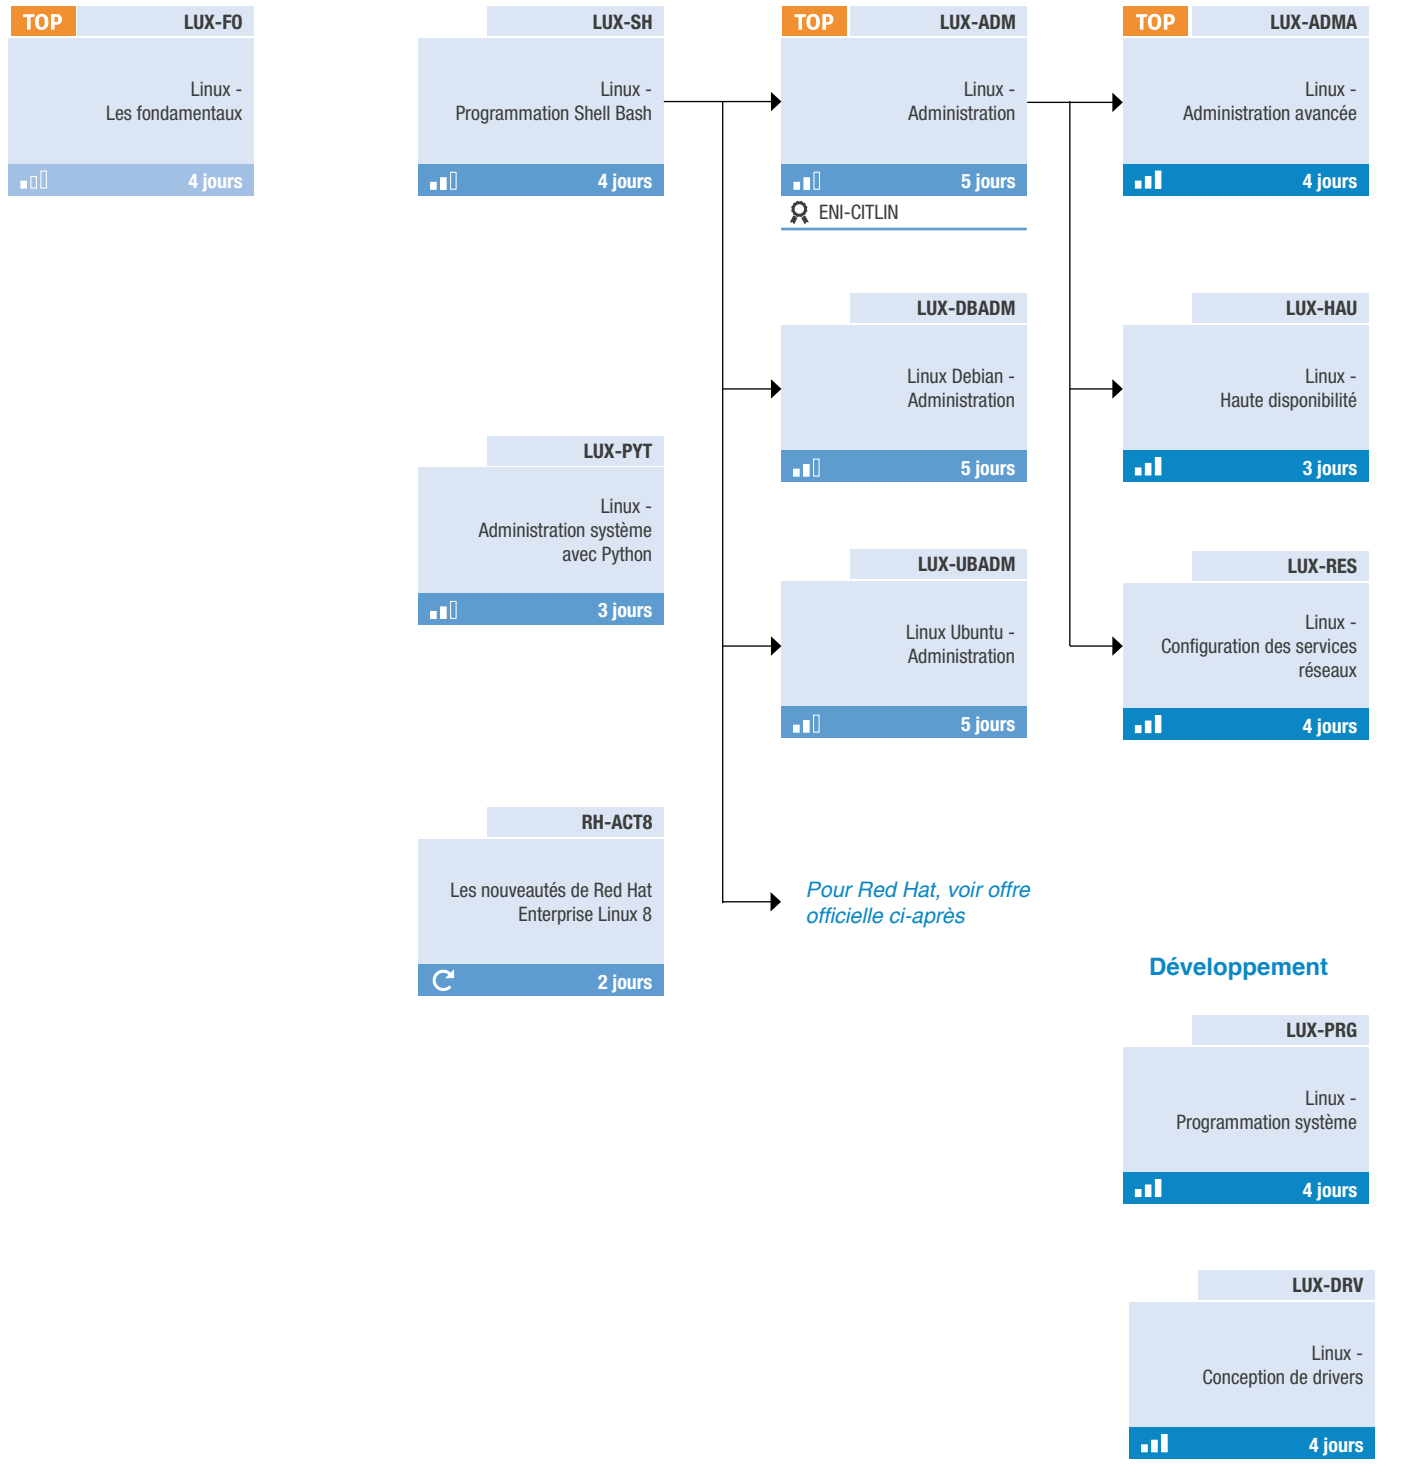

### Notre offre

**TOP** **PSH6-IN**  
 PowerShell 6 / 7 -  
 Initiation pour les  
 administrateurs

3 jours

ENI-CITPOW

**PSH6-AV**  
 PowerShell 6 / 7 -  
 Perfectionnement

2 jours

ENI-CITPOW

# Linux