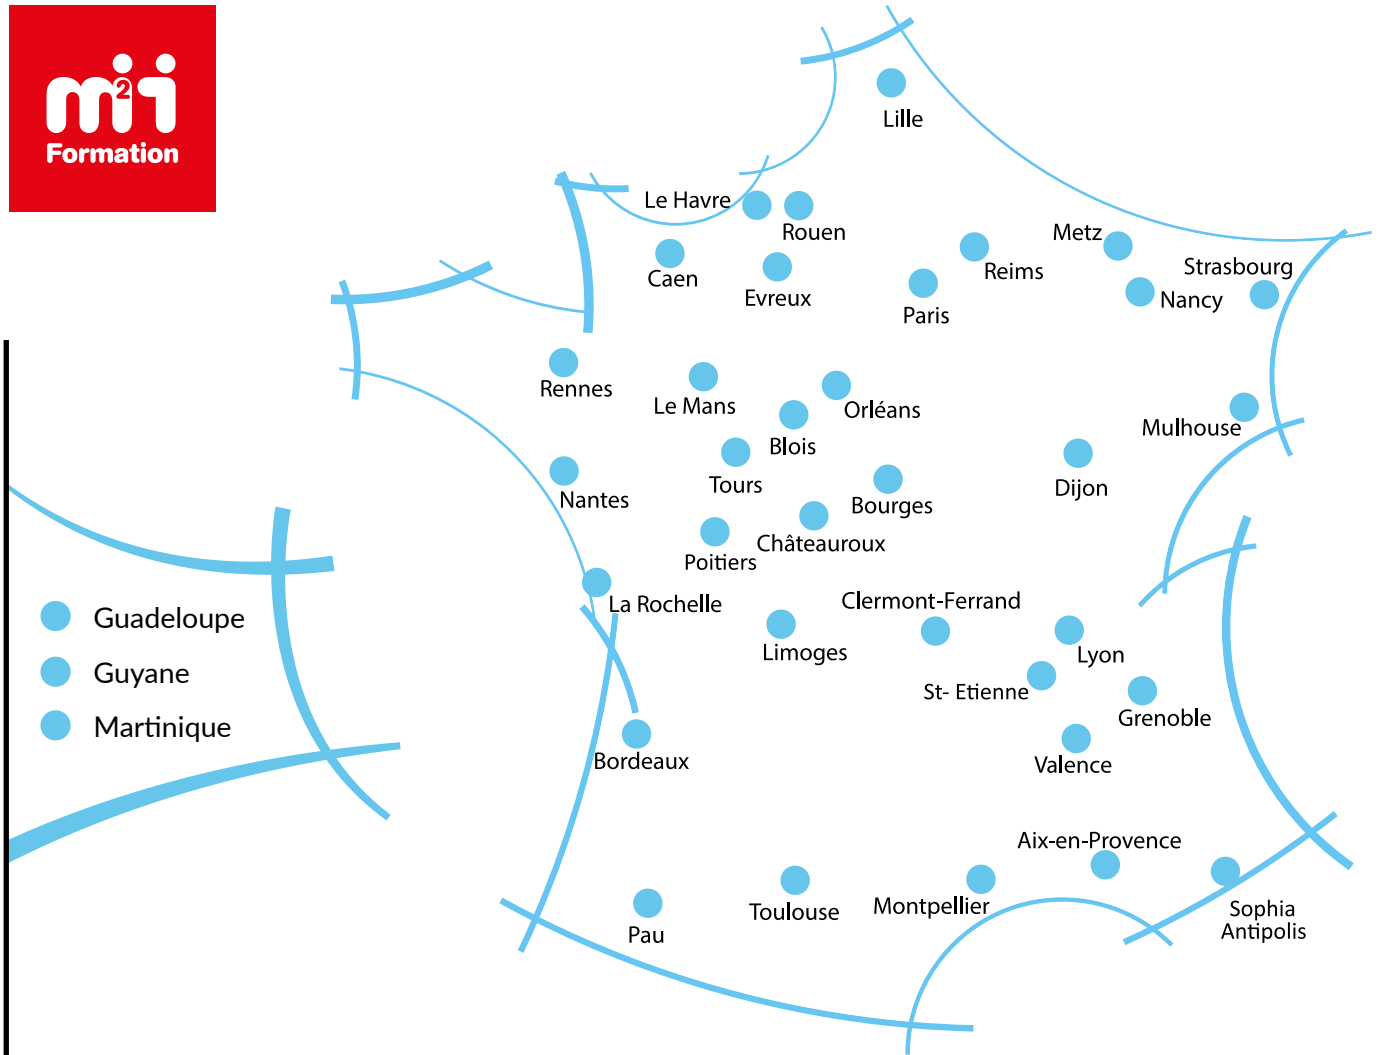

100 000
personnes formées chaque année

2400
formations
IT, Digital & Management

35
centres
en France

1500
formateurs
experts

Organisme de qualité
certifié Datadock