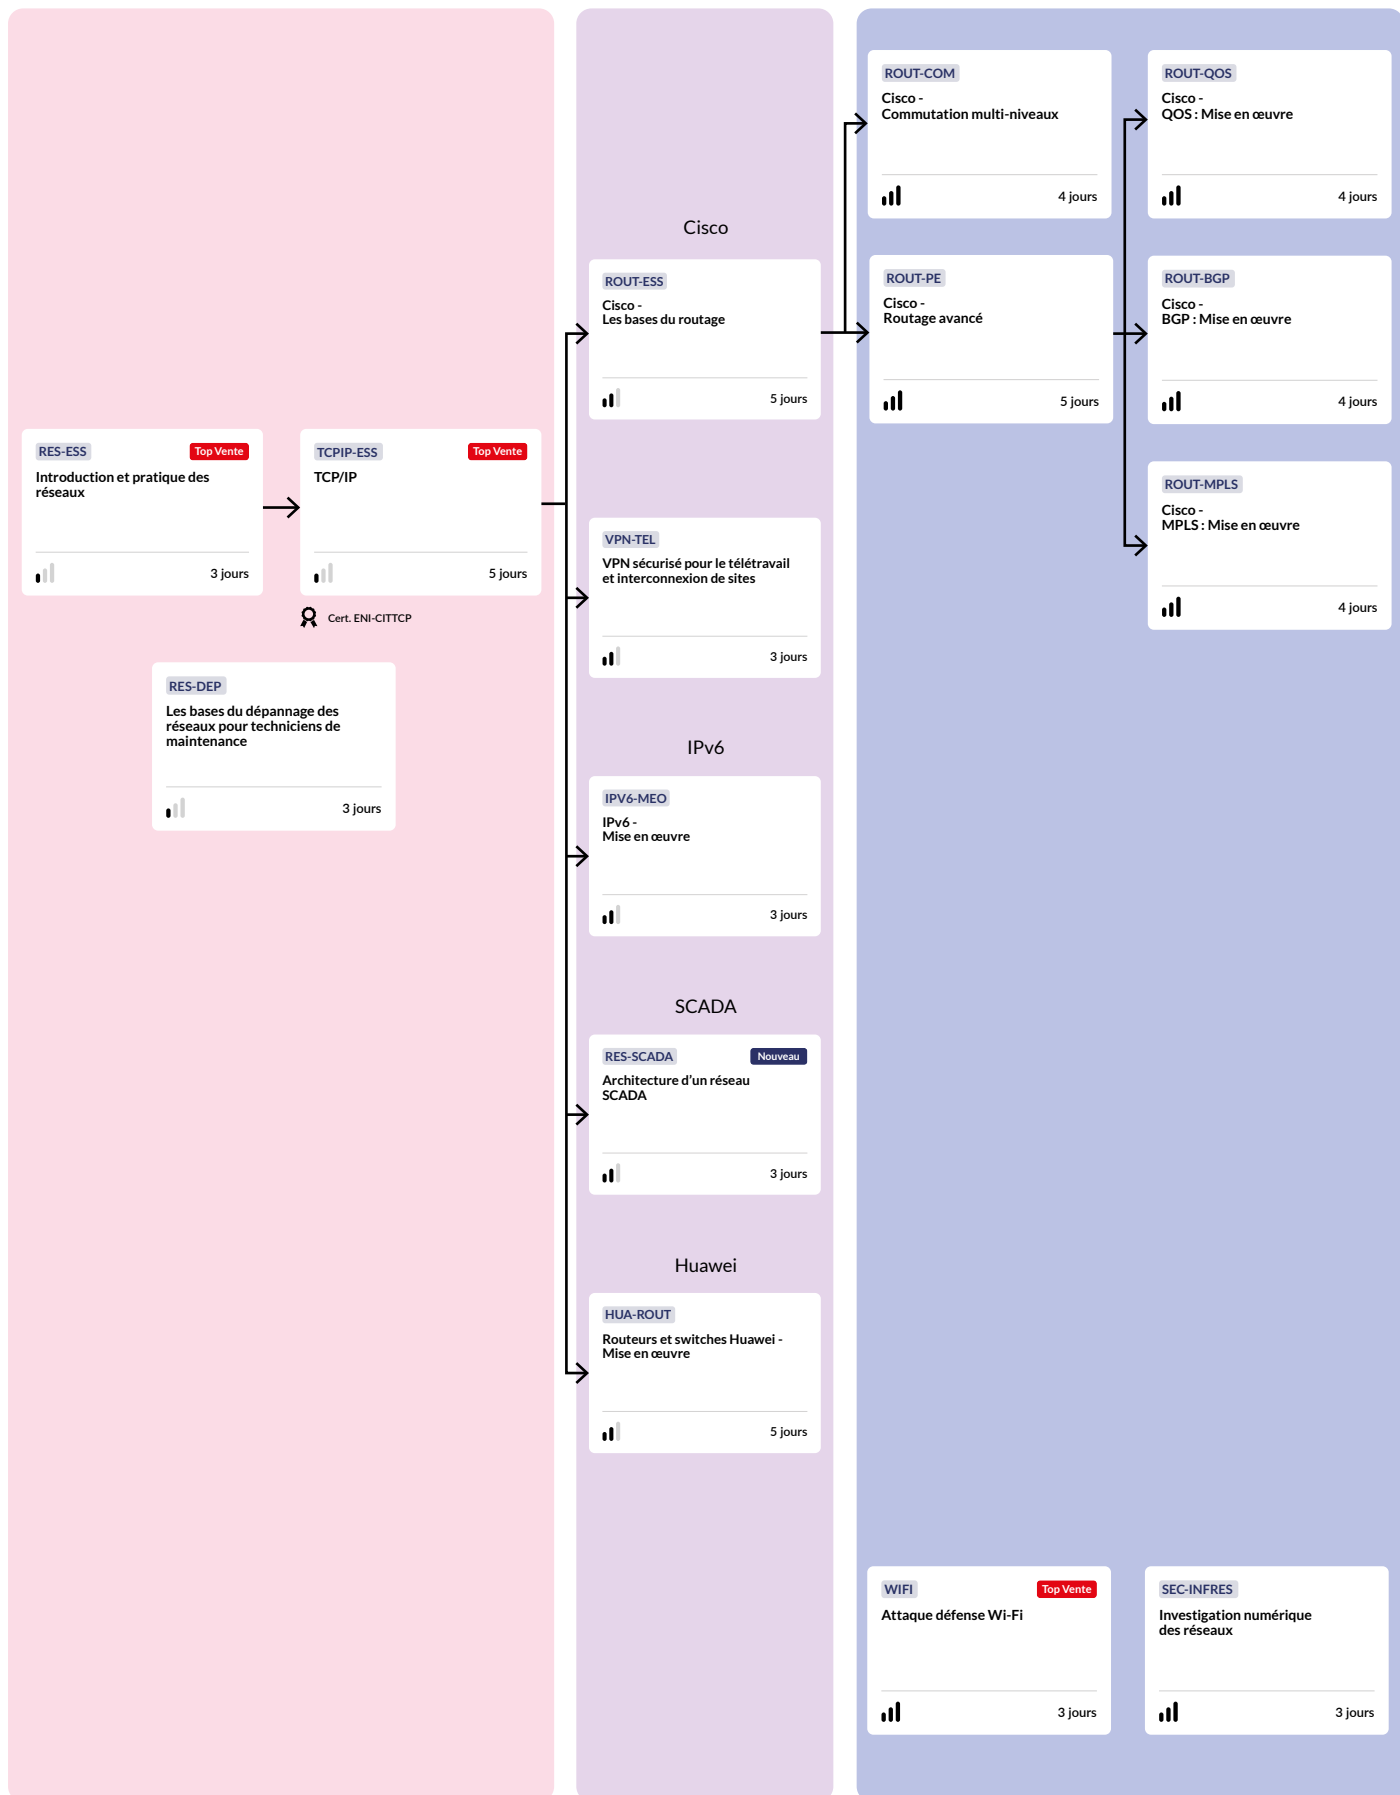

Les fondamentaux

Techniques avancées