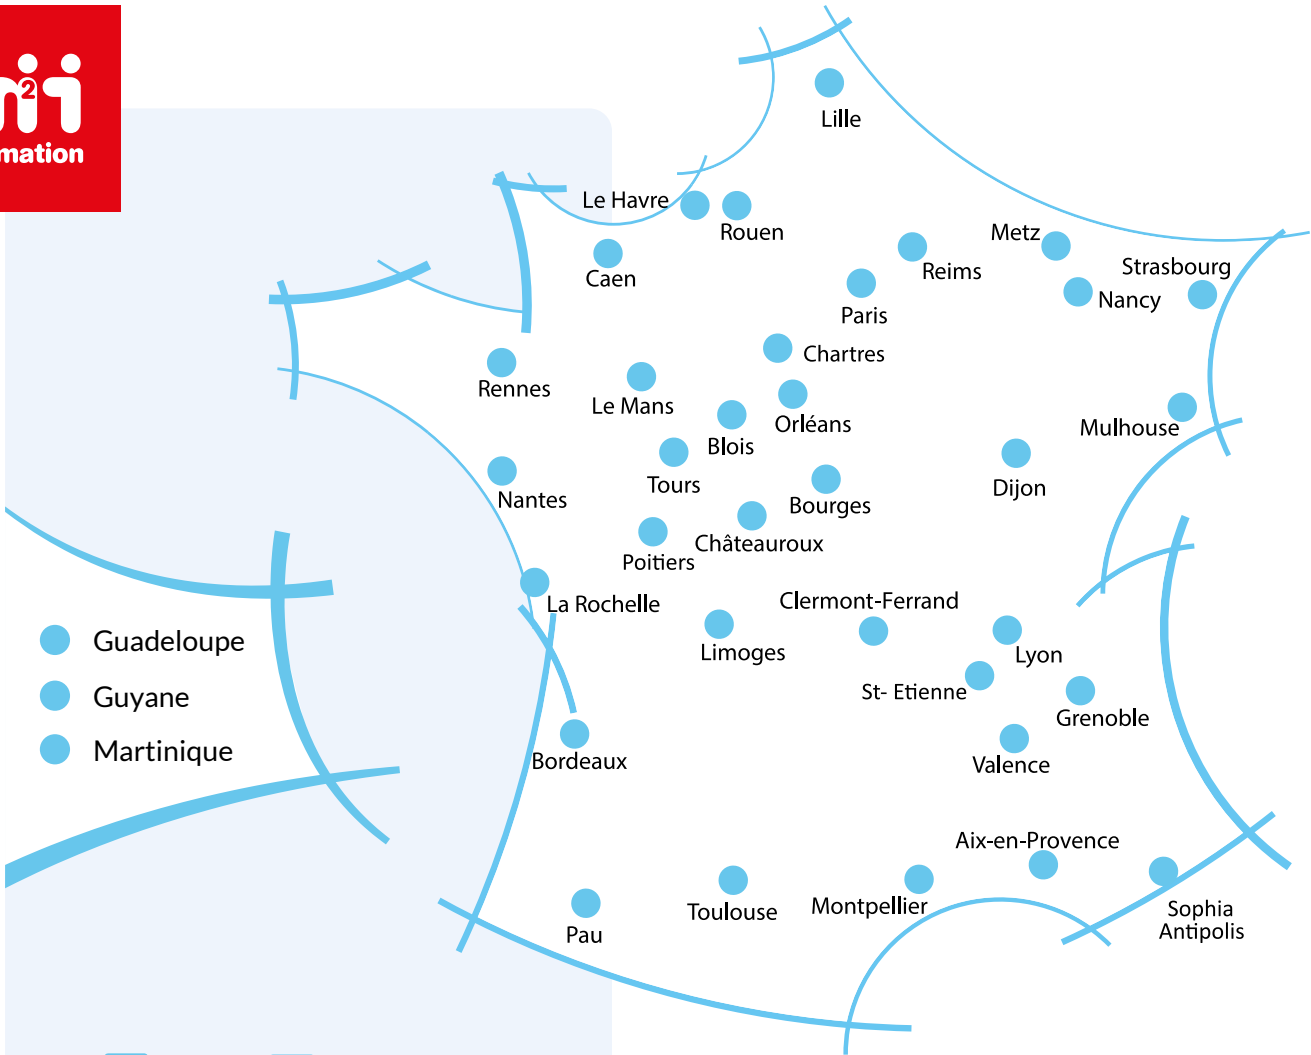

Campus Access

**ACAF**  
Aruba Campus Access -  
Les fondamentaux

5 jours

Cert. ACA-CA

**IACA**  
Aruba Campus Access -  
Mise en œuvre

5 jours

Cert. ACP-CA

F5 BIG-IP - Offre officielle