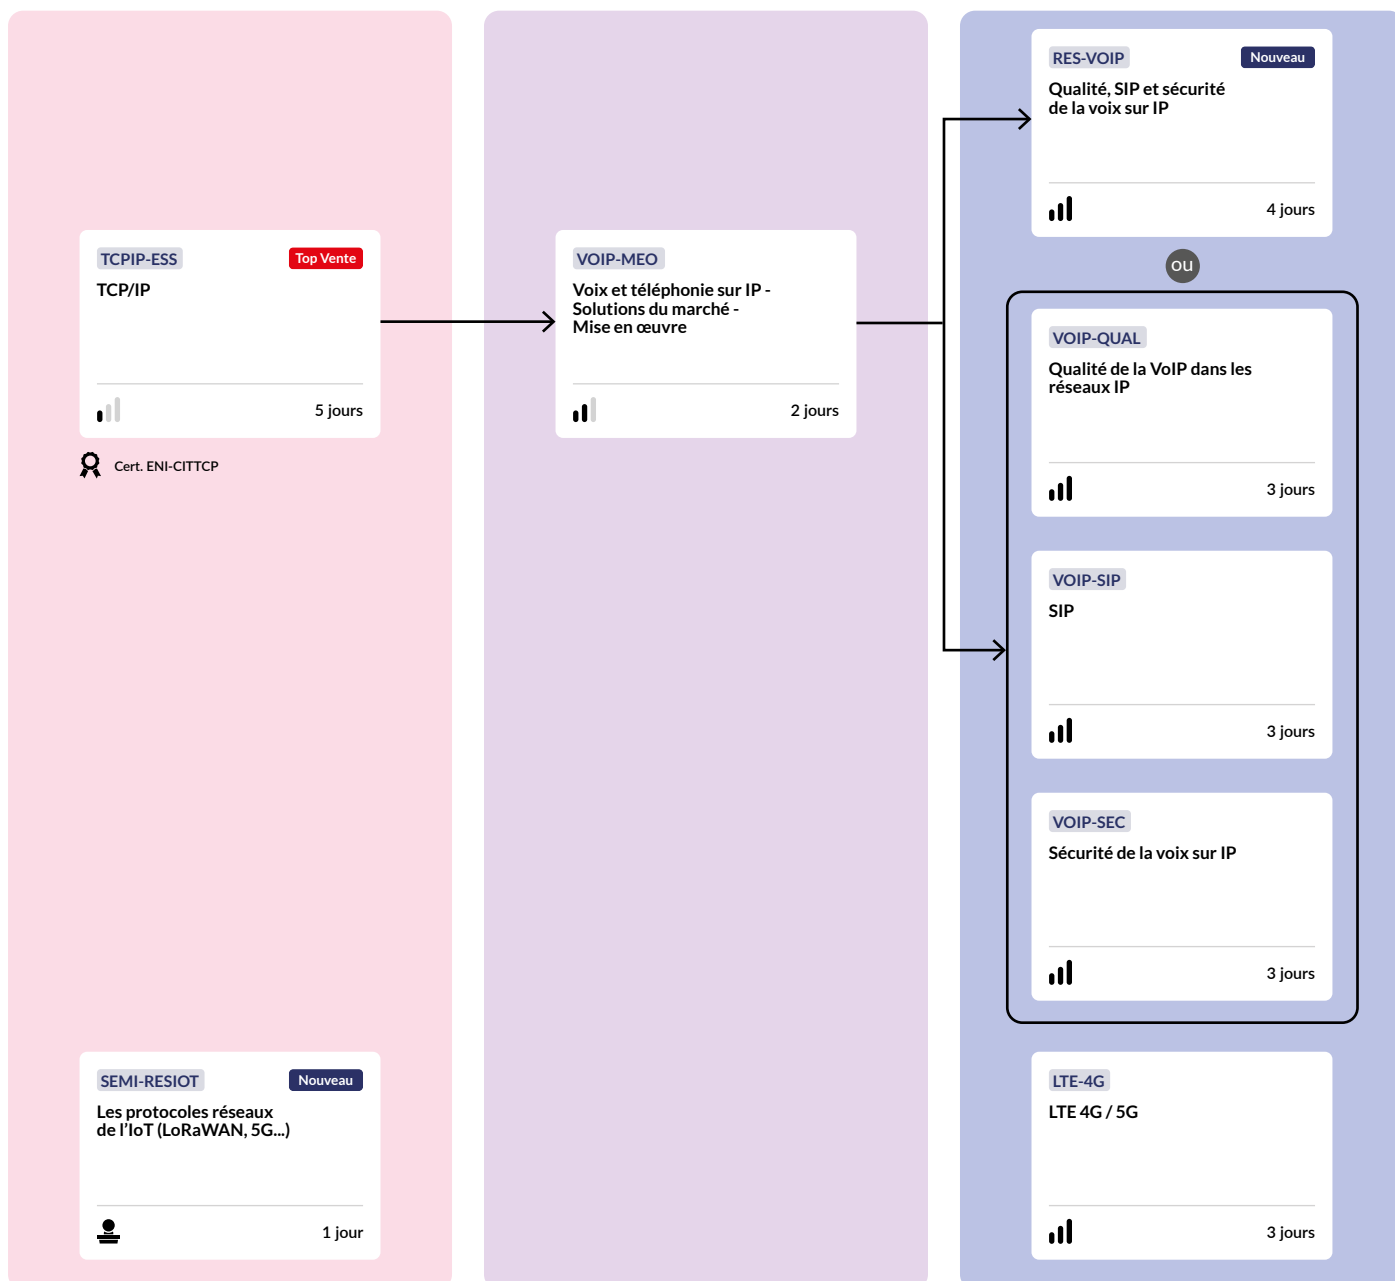

## Les fondamentaux

## Techniques avancées

Convergence Réseaux et Télécoms

**SEMI-EVRES**  
Evolution et perspective des réseaux  
1 jour

**SEMI-RES**  
Virtualisation des réseaux  
Cloud SDN et NFV  
1 jour

**SEMI-VXLAN**  
Concevoir une architecture multi-tenant avec les VXLAN  
1 jour

**SEMI-SASE** **Nouveau**  
SASE (Secure Access Service Edge) - Avantages et fonctionnalités avancées  
1 jour

Cisco - Offre officielle certifiante

Cisco - Offre officielle certifiante (suite)

Aruba - Offre officielle certifiante