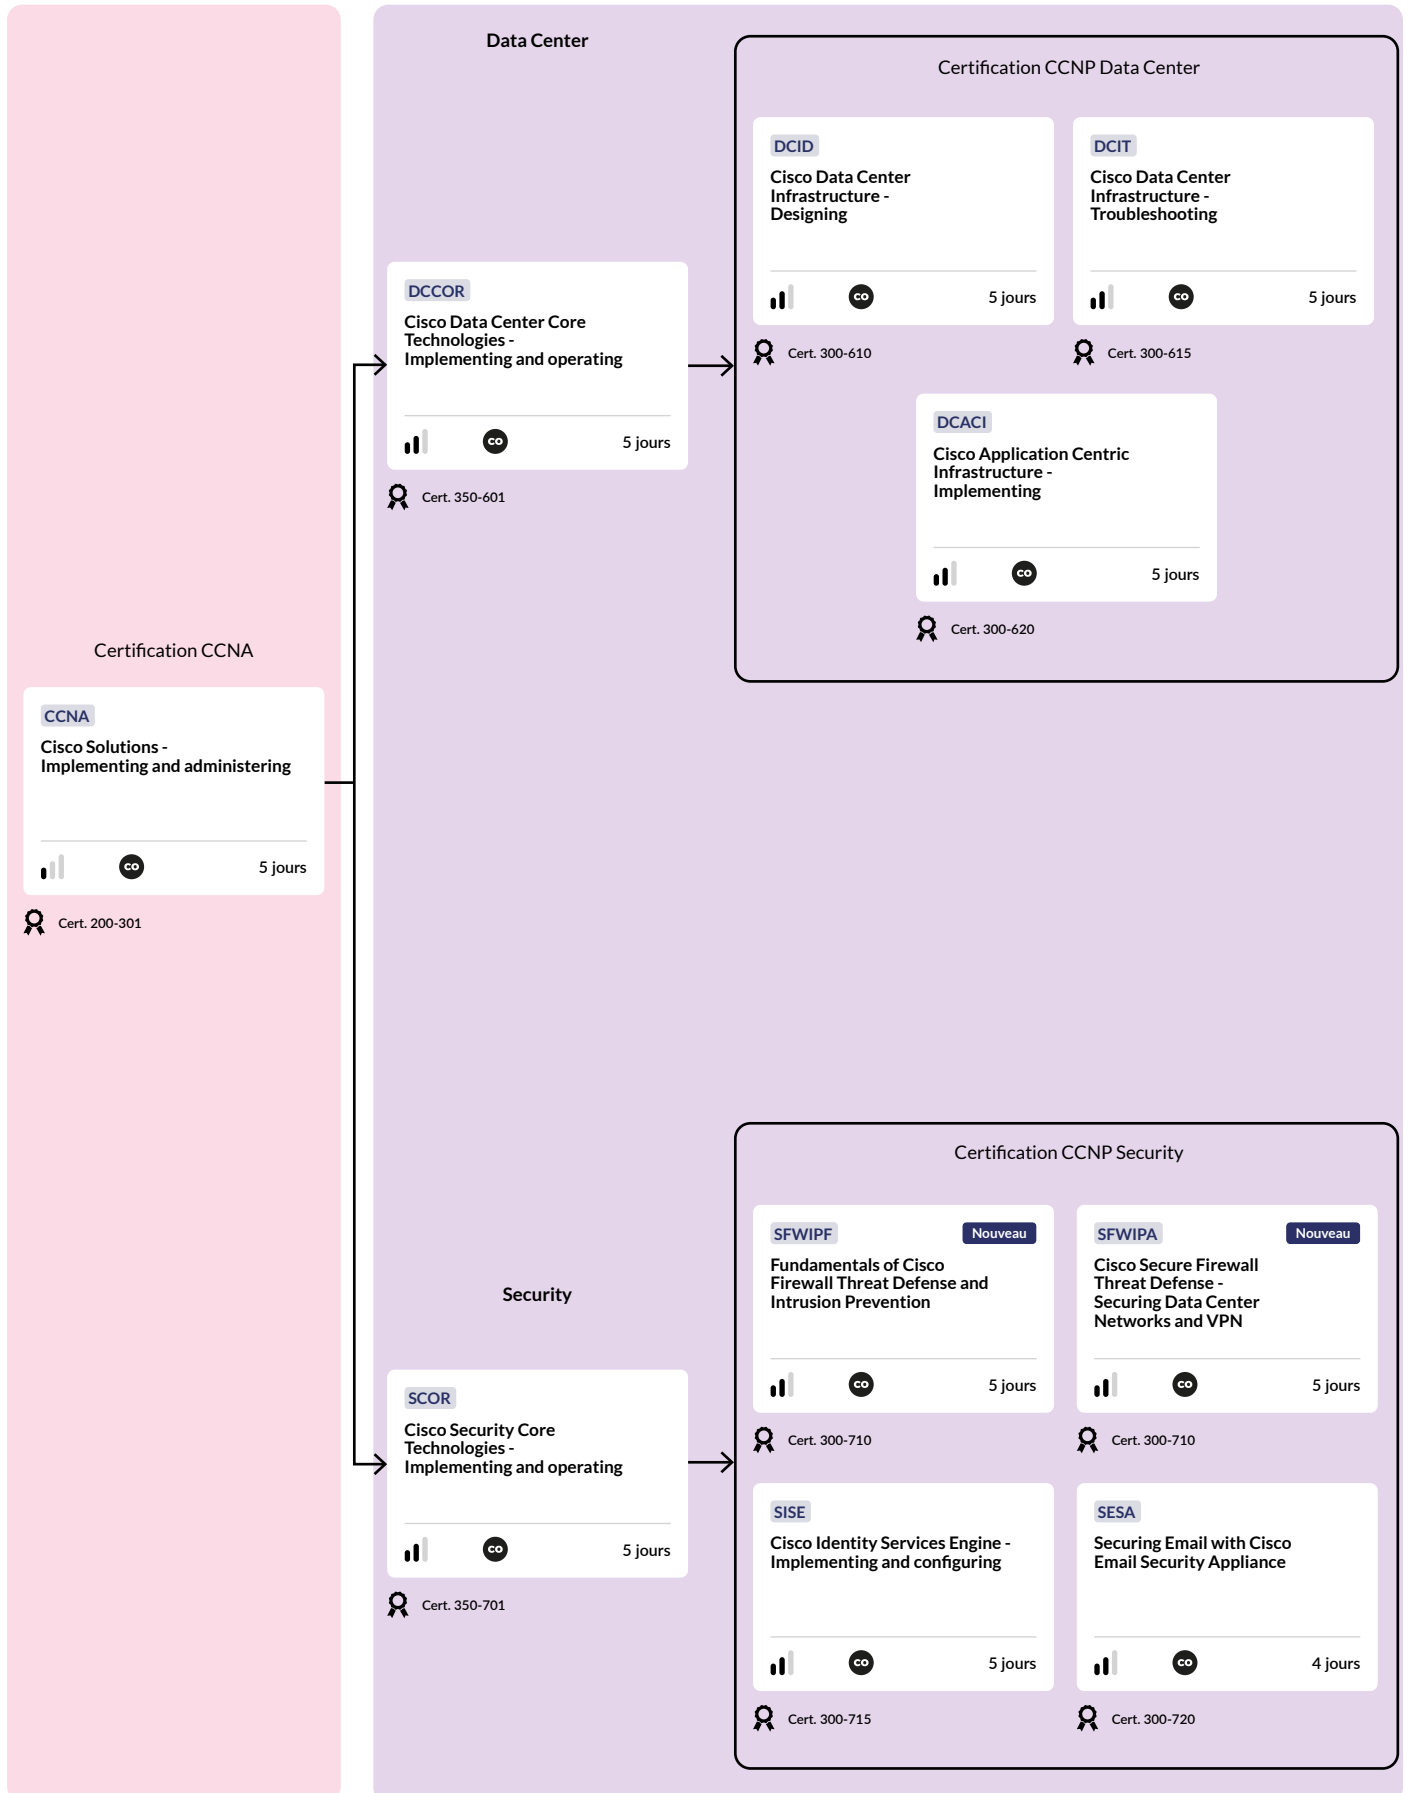

## Réseaux et Télécoms

Les fondamentaux	p.4
Techniques avancées	p.4
Convergence Réseaux et Télécoms	p.5
Cisco - Offre officielle certifiante	p.6
Aruba - Offre officielle certifiante	p.8
F5 BIG-IP - Offre officielle	p.9

## Les fondamentaux

## Techniques avancées

Convergence Réseaux et Télécoms

**SEMI-EVRES**  
Evolution et perspective des réseaux  
1 jour

**SEMI-RES**  
Virtualisation des réseaux  
Cloud SDN et NFV  
1 jour

**SEMI-VXLAN**  
Concevoir une architecture multi-tenant avec les VXLAN  
1 jour

**SEMI-SASE** **Nouveau**  
SASE (Secure Access Service Edge) - Avantages et fonctionnalités avancées  
1 jour

Cisco - Offre officielle certifiante

Cisco - Offre officielle certifiante (suite)

Aruba - Offre officielle certifiante