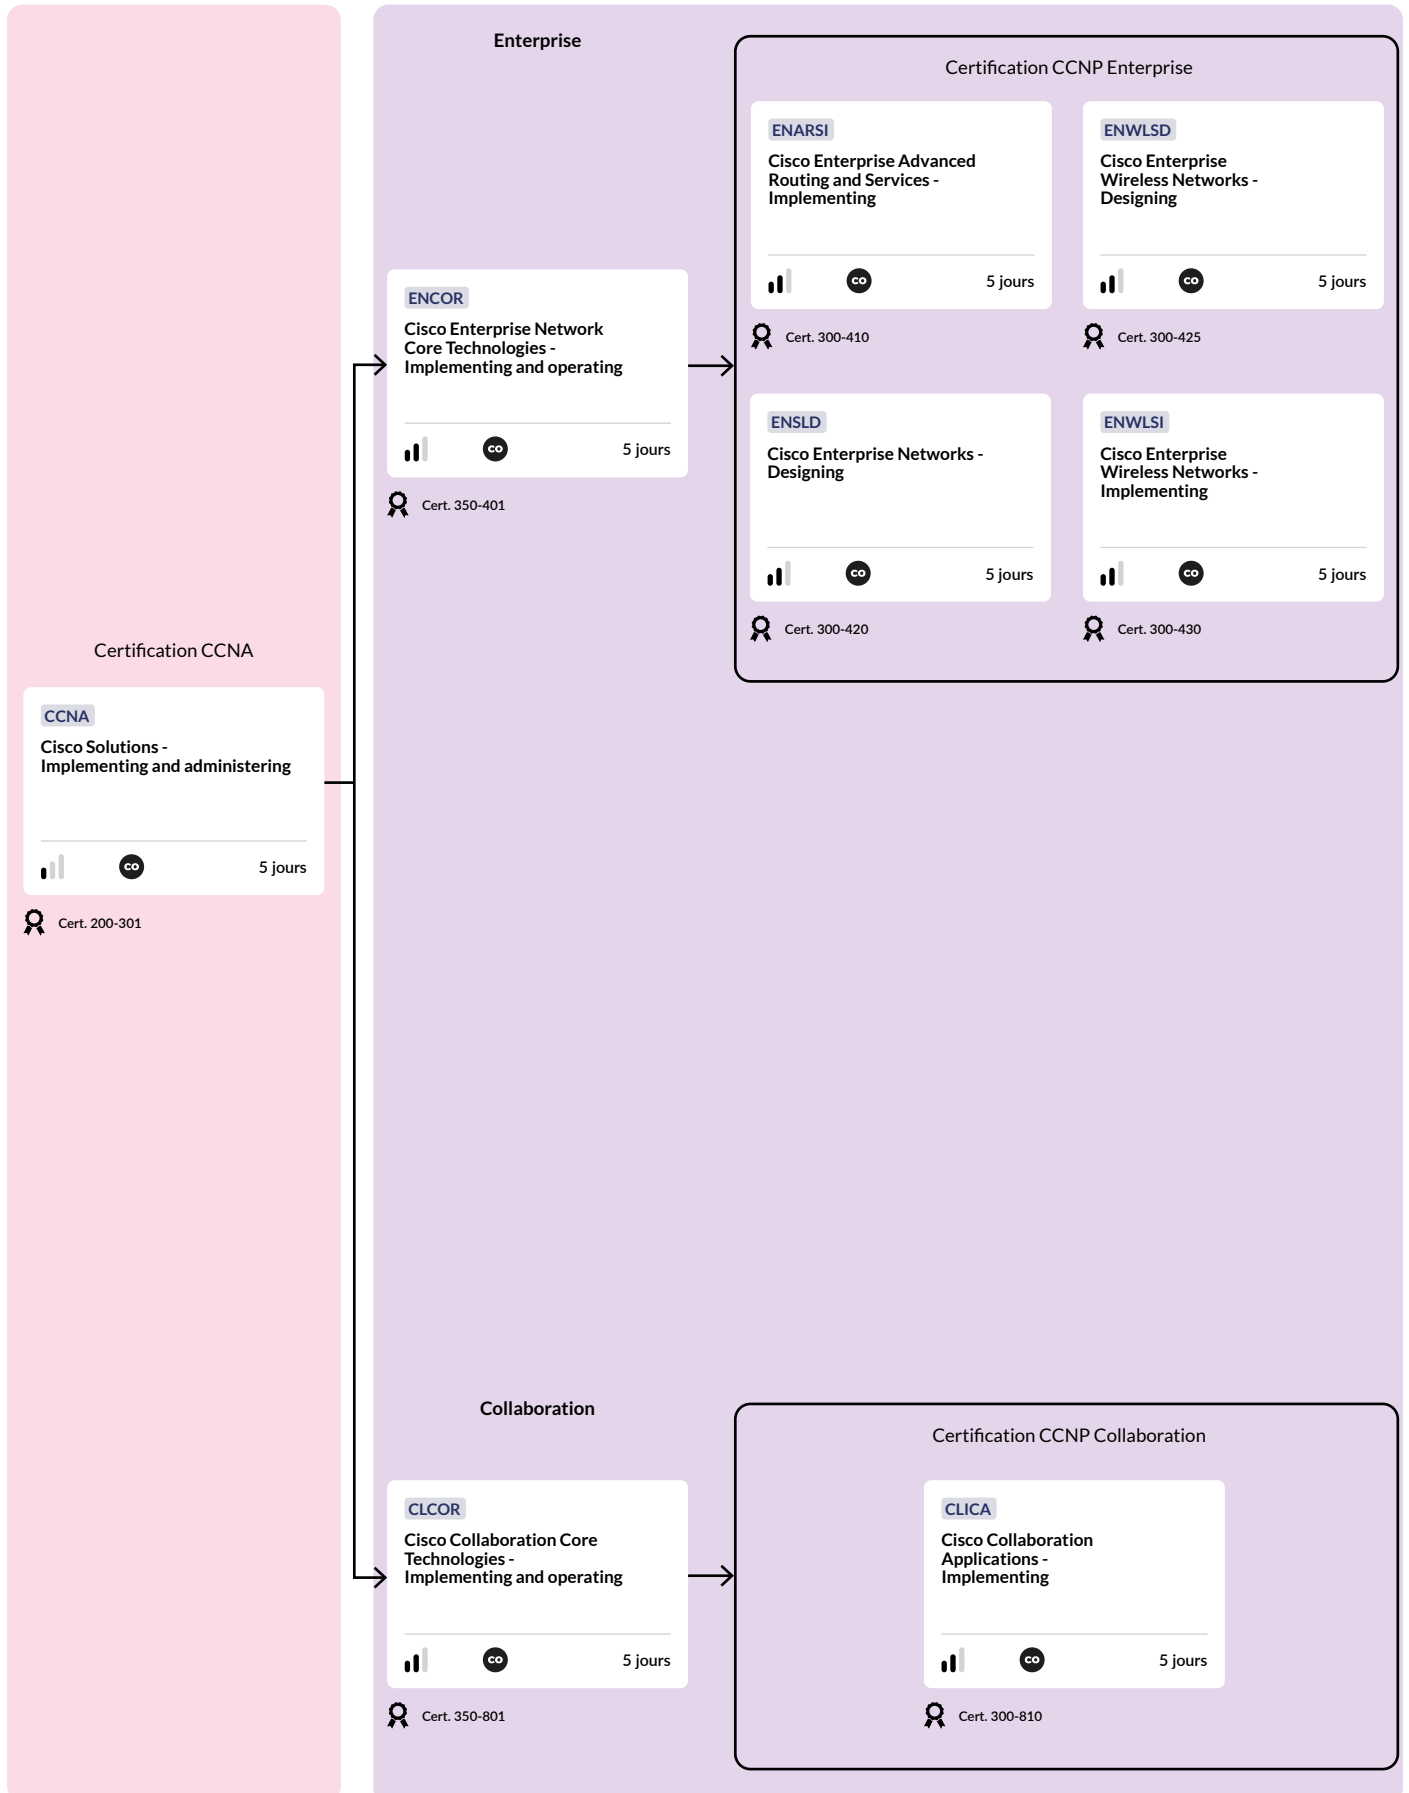

## Réseaux et Télécoms

Les fondamentaux	p.4
Techniques avancées	p.4
Convergence Réseaux et Télécoms	p.5
Cisco - Offre officielle certifiante	p.6
Aruba - Offre officielle certifiante	p.8
F5 BIG-IP - Offre officielle	p.9

## Les fondamentaux

## Techniques avancées

Convergence Réseaux et Télécoms

**SEMI-EVRES**  
Evolution et perspective des réseaux  
1 jour

**SEMI-RES**  
Virtualisation des réseaux  
Cloud SDN et NFV  
1 jour

**SEMI-VXLAN**  
Concevoir une architecture multi-tenant avec les VXLAN  
1 jour

**SEMI-SASE** **Nouveau**  
SASE (Secure Access Service Edge) - Avantages et fonctionnalités avancées  
1 jour

Cisco - Offre officielle certifiante

Cisco - Offre officielle certifiante (suite)

Aruba - Offre officielle certifiante