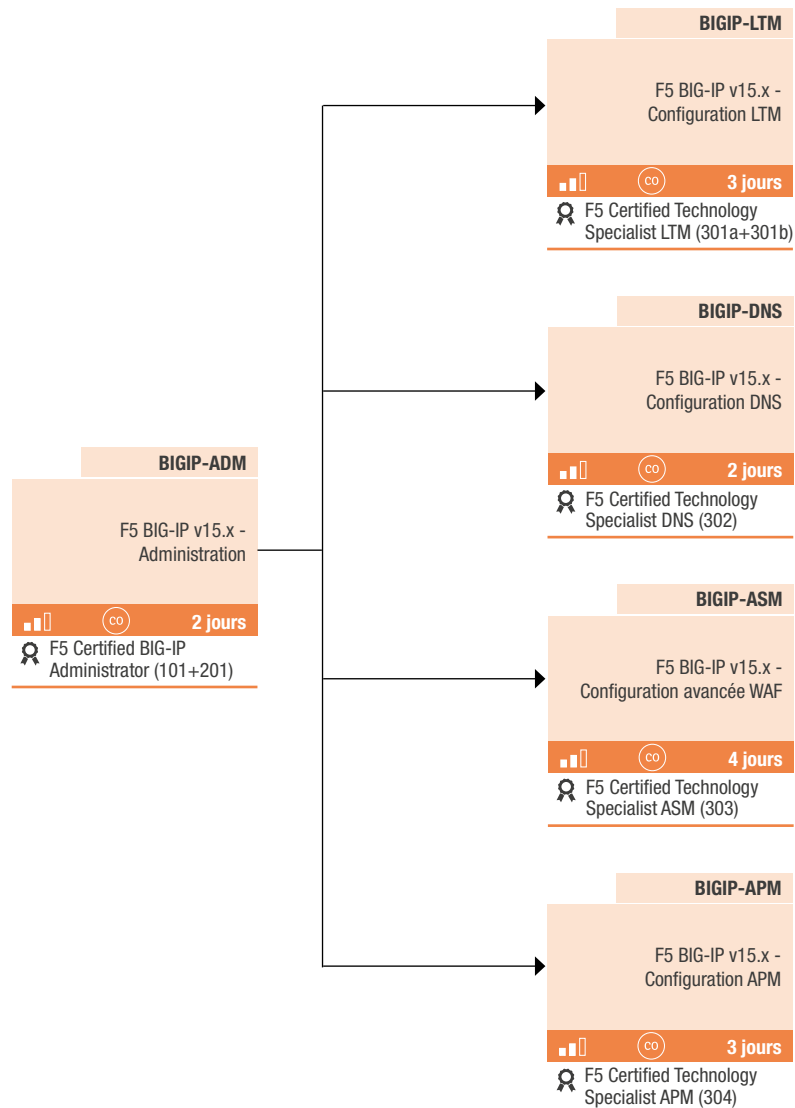

Les fondamentaux

Techniques avancées

Convergence Réseaux et Télécoms

Aruba - Offre officielle certifiante

Certifications niveau Associate

Certifications niveau Professional

Switching

ClearPass

Mobility

Cisco - Offre officielle certifiante

Cisco - Offre officielle certifiante (suite)

F5 BIG-IP - Offre officielle

TOUS NOS CENTRES A VOTRE ECOUTE

AIX-EN-PROVENCE

Domaine du Tourillon - Bât. B
235 rue Denis Papin
13857 Aix-En-Provence
Tél. : 04 42 39 31 37
aix@m2information.fr