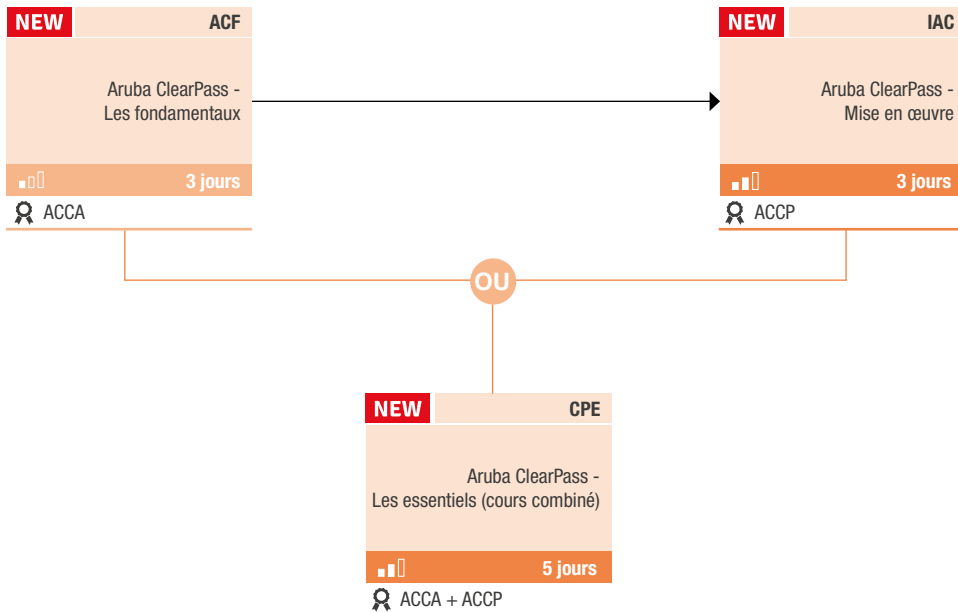

SOMMAIRE

RÉSEAUX ET TÉLÉCOMS

Les fondamentaux	p. 4
Techniques avancées	p. 4
Convergence Réseaux et Télécoms	p. 5
Aruba - Offre officielle certifiante	p. 6
Cisco - Offre officielle certifiante	p. 7
F5 BIG-IP - Offre officielle	p. 9

Les fondamentaux

Techniques avancées

Convergence Réseaux et Télécoms

Aruba - Offre officielle certifiante

Certifications niveau Associate

Certifications niveau Professional

Switching

ClearPass

Mobility

Cisco - Offre officielle certifiante

Cisco - Offre officielle certifiante (suite)

F5 BIG-IP - Offre officielle

TOUS NOS CENTRES A VOTRE ECOUTE

AIX-EN-PROVENCE

Domaine du Tourillon - Bât. B
235 rue Denis Papin
13857 Aix-En-Provence
Tél. : 04 42 39 31 37
aix@m2information.fr