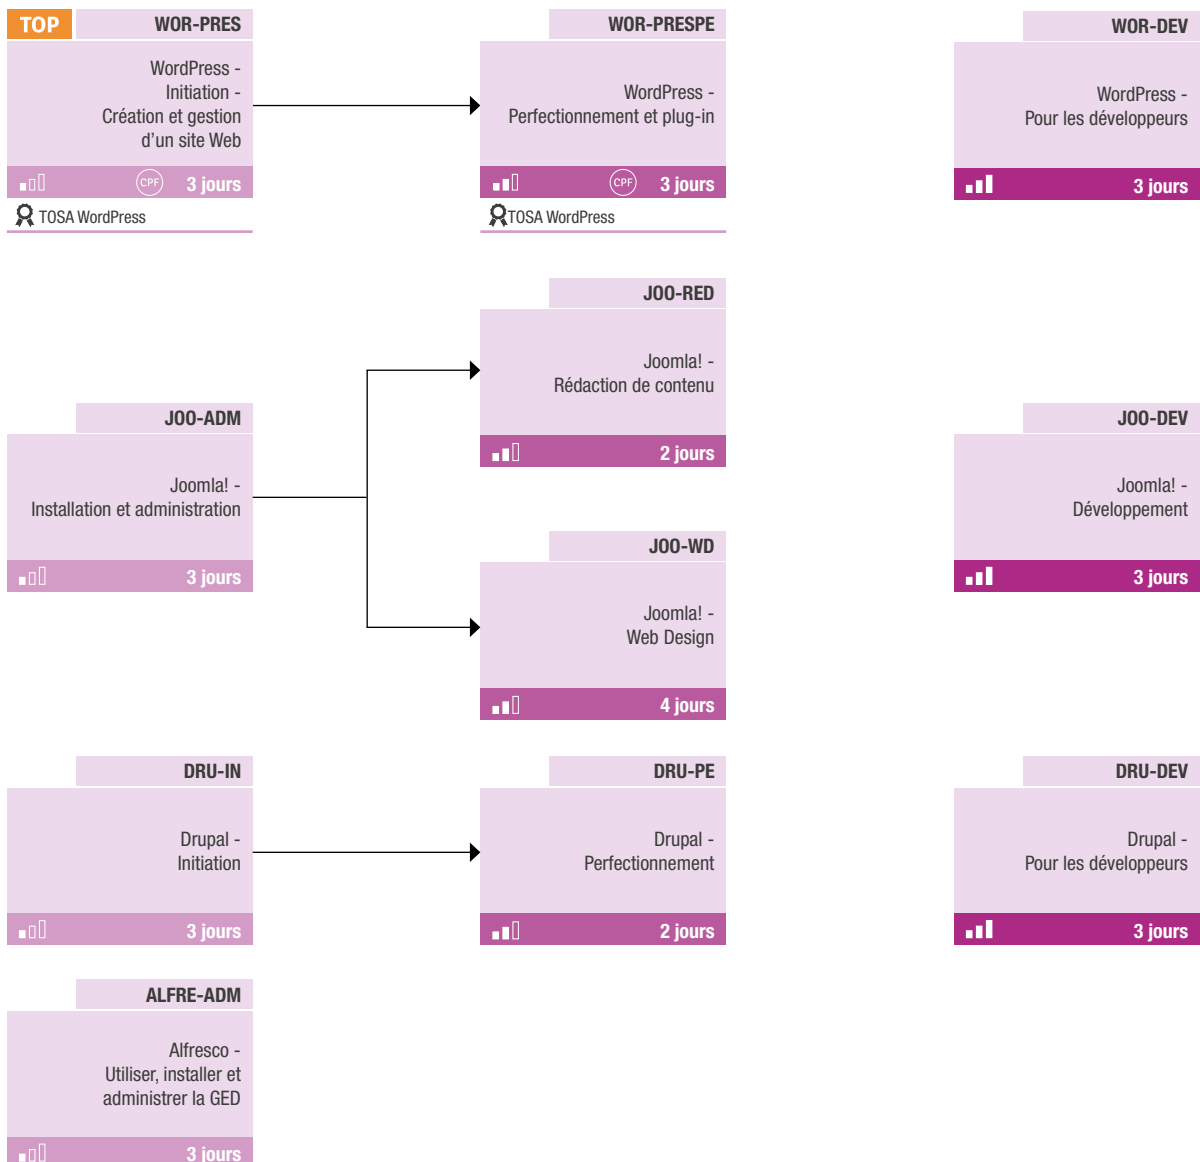

SharePoint Office 365

Pour les utilisateurs et les concepteurs de sites

Pour les administrateurs

Programmes libres

TOUS NOS CENTRES A VOTRE ECOUTE

AIX-EN-PROVENCE

Domaine du Tourillon - Bât. B
235 rue Denis Papin
13857 Aix-En-Provence
Tél. : 04 42 39 31 37
aix@m2information.fr