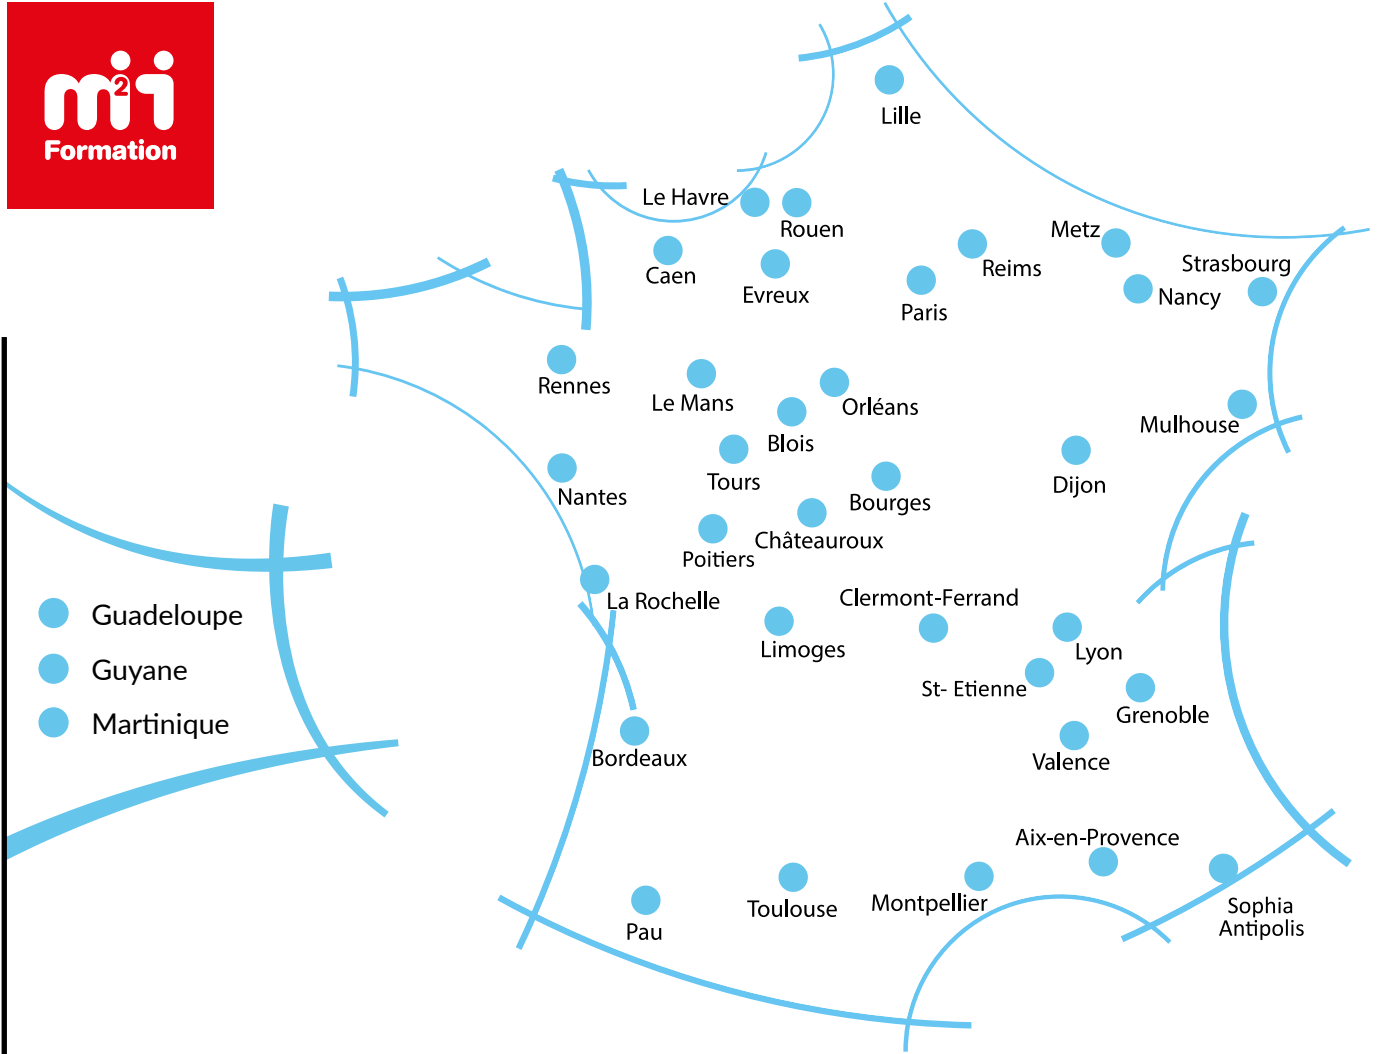

GUYANE

c/o Route de Montabo
1 avenue Gustave Charlery
Imm Faic
97300 Cayenne
Tél. : 0590 41 41 55
guyane@m2information.fr

MARTINIQUE

c/o Imm Avantage
Lotissement Dillon Stade
11 rue des Arts et Métiers
97200 Fort de France
Tél. : 0590 41 41 55
martinique@m2information.fr