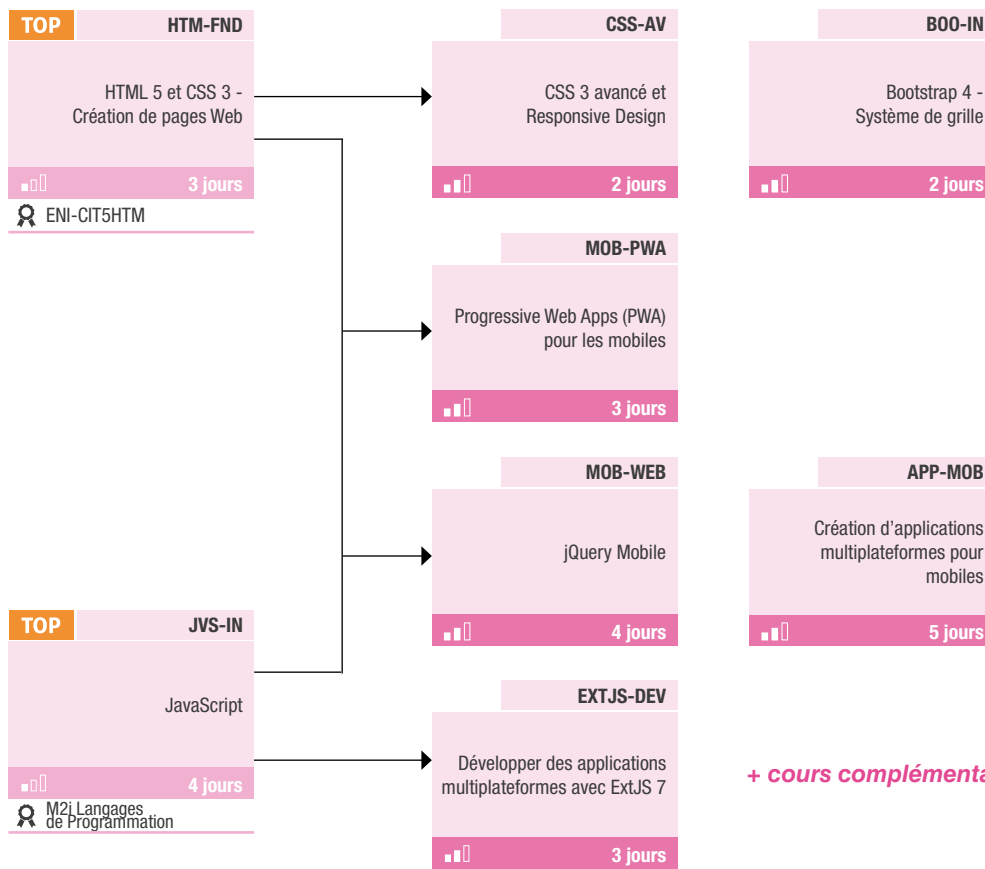

### Android

**TOP** **JAV-SE**  
Java - Les fondamentaux et le développement Java SE  
**5 jours**  
M2i Langues de Programmation

**TOP** **AND-PRG**  
Android - Développement natif en Java  
**5 jours**  
M2i Langues de Programmation

## Développement WebApp

## Ergonomie Web