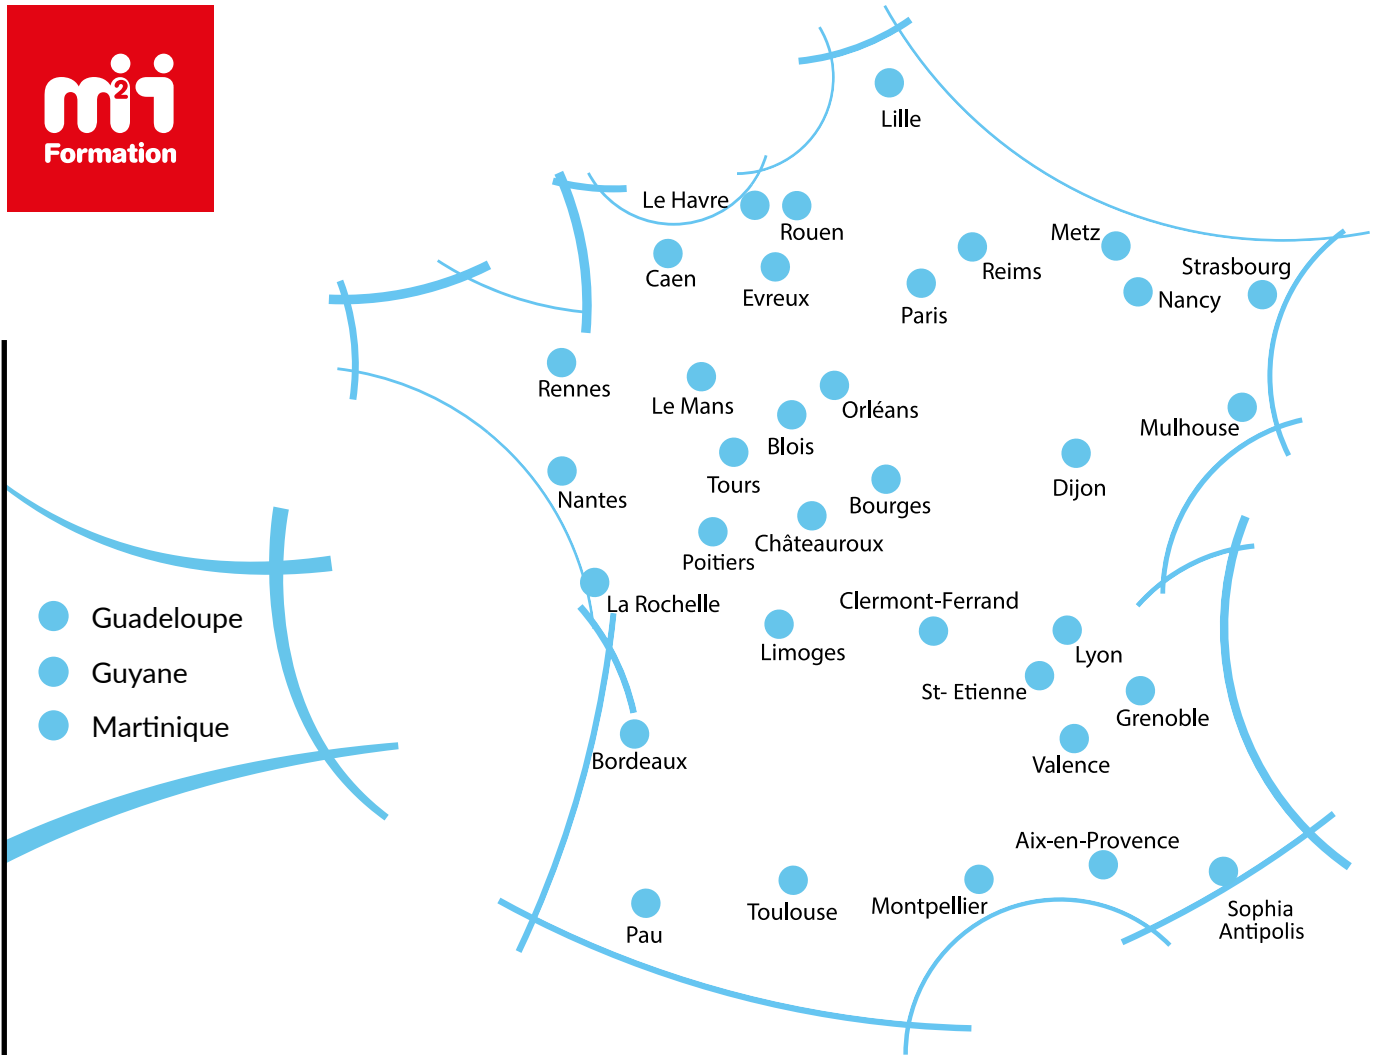

100 000
personnes formées chaque année

2400
formations
IT, Digital & Management

35
centres
en France

1500
formateurs
experts

Organisme de qualité
certifié Datadock