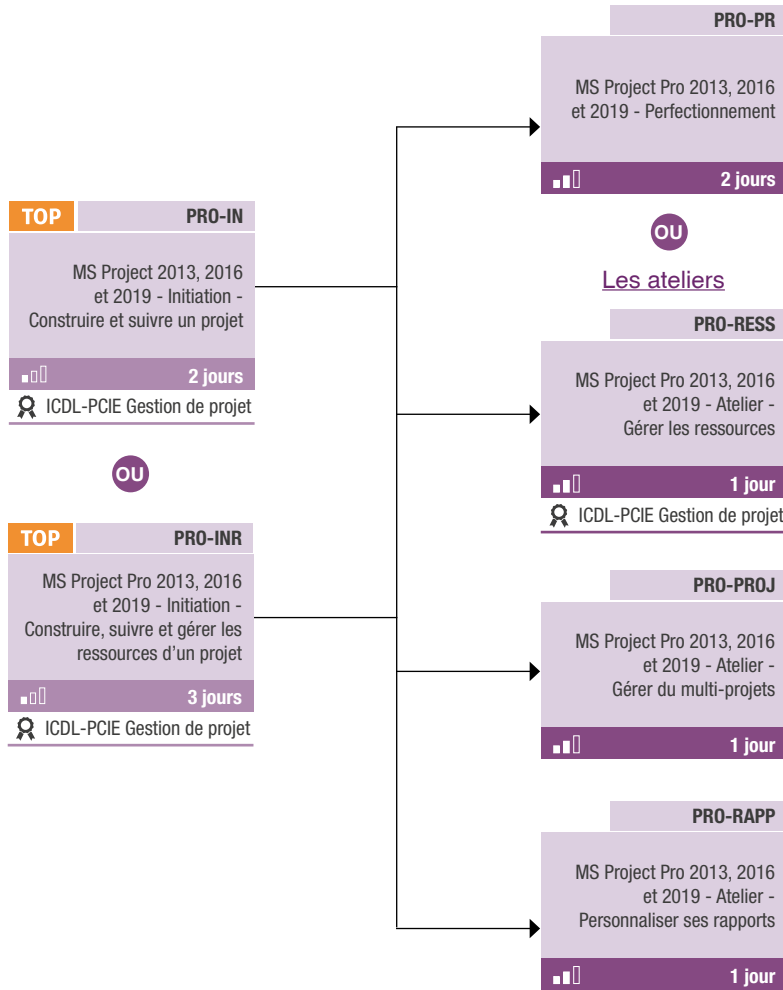

ITIL 4 Specialist -
High Velocity IT
(HVIT)

3 jours

ITIL 4 Specialist HVIT

Modules « Strategic Leader »

ITIL4-DPI

ITIL 4 Strategist -
Direct, Plan and Improve
(DPI)

3 jours

ITIL 4 Strategist DPI

NEW ITIL4-DITS

ITIL 4 Leader -
Digital and IT Strategy

3 jours

ITIL 4 Leader DITS

Méthodologies et outils

Gestion de projets du SI

PRINCE2

PMI - Coursus PMBOK 7

Projets internationaux

Méthodologies et outils (suite)

MS Project 2013 / 2016 / 2019

BPM

Analyse métier

Outil d'aide à la gestion de projets

TOUS NOS CENTRES A VOTRE ECOUTE

AIX-EN-PROVENCE