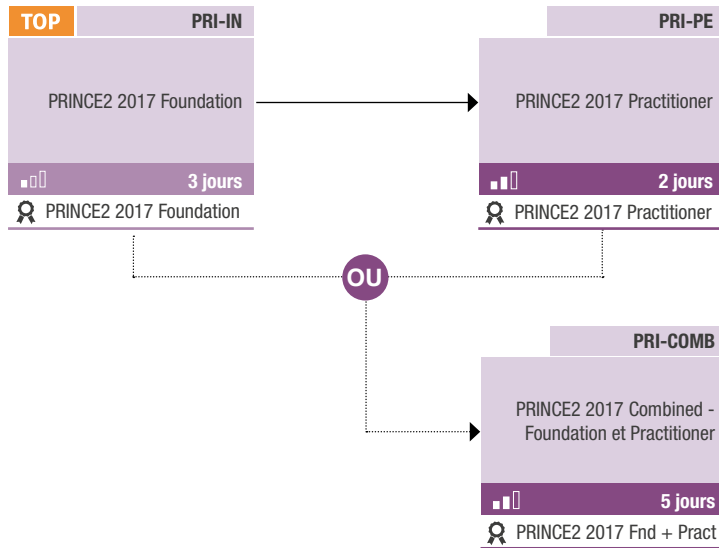

ITIL 4 Specialist -
High Velocity IT
(HVIT)

3 jours

ITIL 4 Specialist HVIT

Modules « Strategic Leader »

ITIL4-DPI

ITIL 4 Strategist -
Direct, Plan and Improve
(DPI)

3 jours

ITIL 4 Strategist DPI

NEW ITIL4-DITS

ITIL 4 Leader -
Digital and IT Strategy

3 jours

ITIL 4 Leader DITS

Méthodologies et outils

Gestion de projets du SI

PRINCE2

PMI - Coursus PMBOK 7

Projets internationaux

Méthodologies et outils (suite)

MS Project 2013 / 2016 / 2019

BPM

Analyse métier

Outil d'aide à la gestion de projets

TOUS NOS CENTRES A VOTRE ECOUTE

AIX-EN-PROVENCE