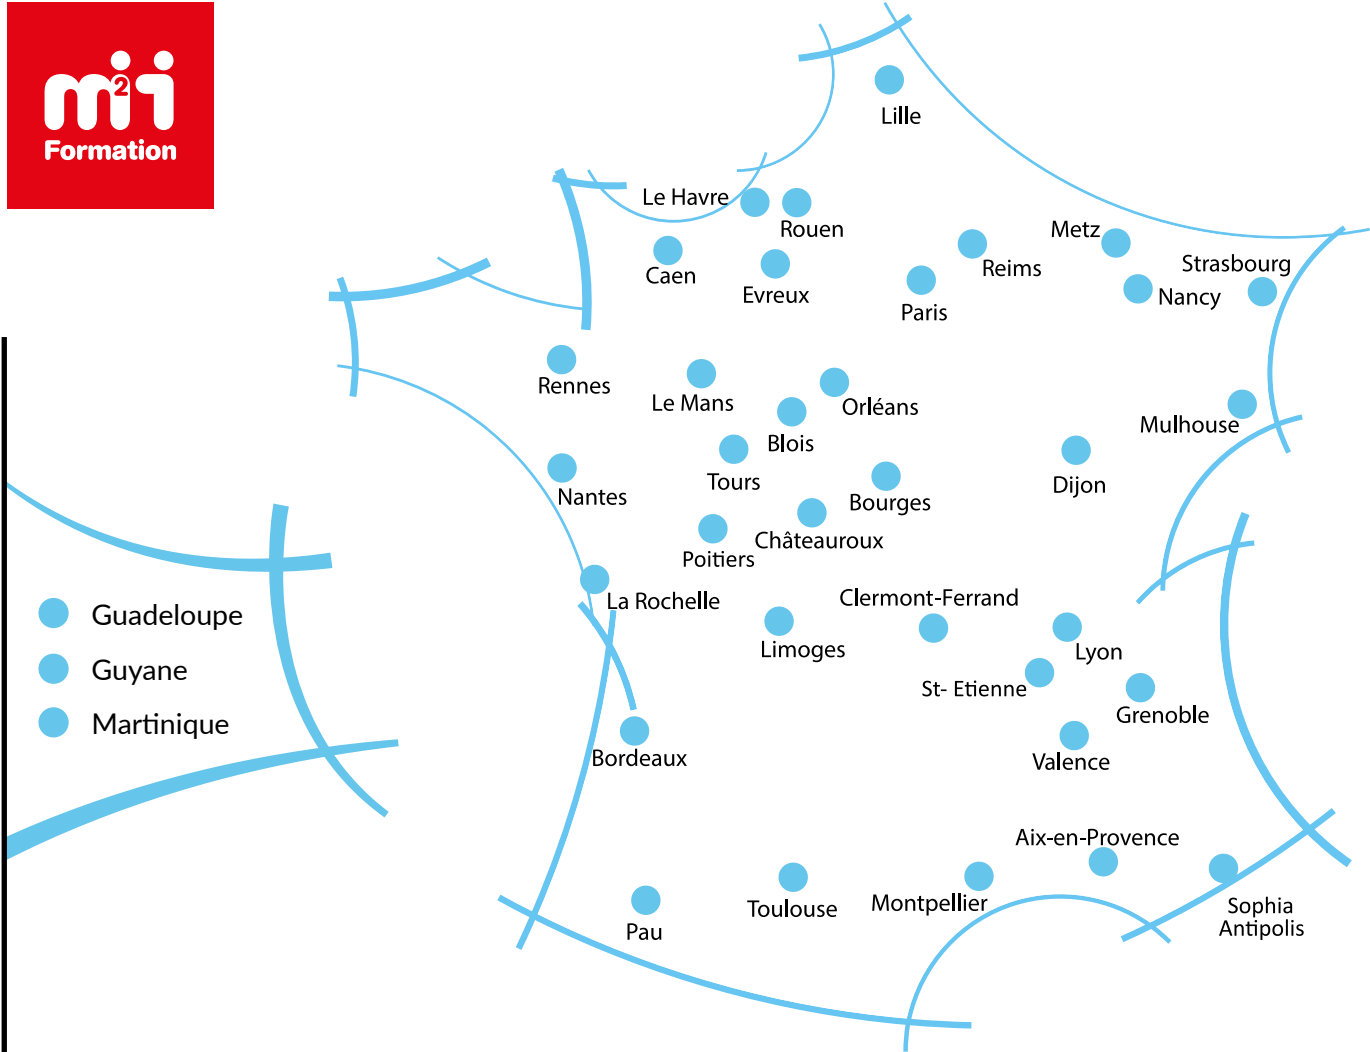

100 000
personnes formées chaque année

2400
formations
IT, Digital & Management

35
centres
en France

1500
formateurs
experts

Organisme de qualité
certifié Datadock