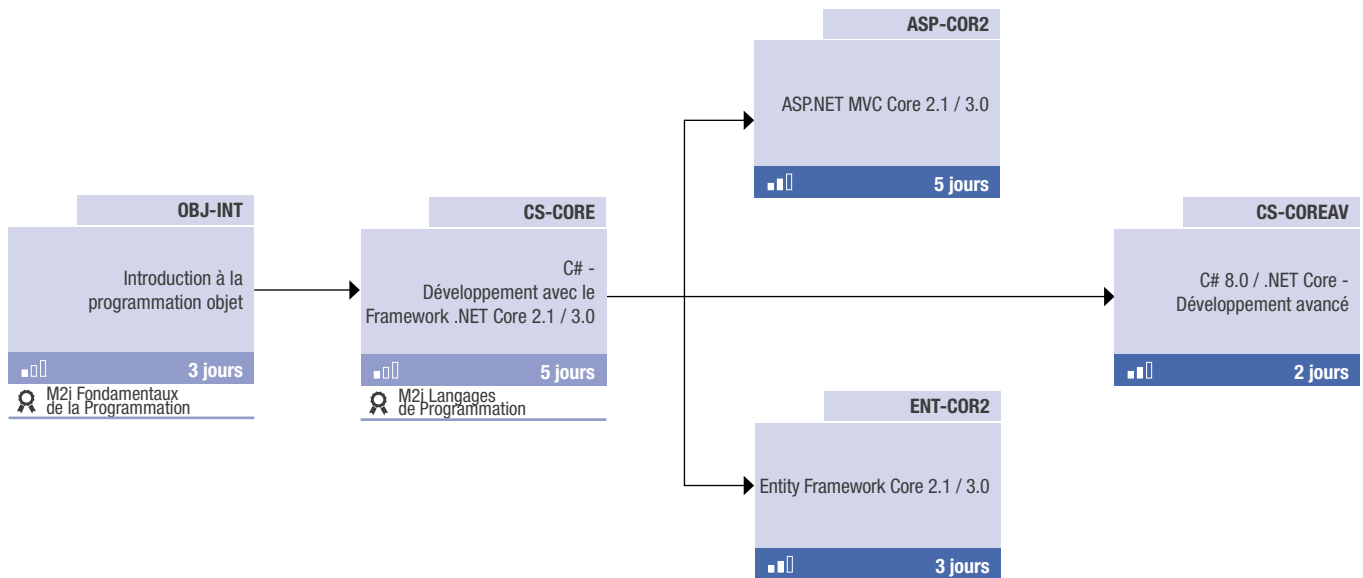

Mobilité - Xamarin

TOP XAM-XAF

Xamarin et Xamarin Forms

5 jours

M2i Langues de Programmation

.NET 5 et .NET Core

NEW CS-DOTNET5

C# 9 - Développement avec .NET 5

5 jours

M2i Langues de Programmation

NEW DOTNET-REST

.NET - Développer des services Web avec REST

3 jours

M2i Langues de Programmation

OnPremise

TFS-CI

Azure DevOps Server 2019 - Mise en place d'une démarche DevOps

3 jours

M2i Langues de Programmation

Cloud

AZUDVO-DO

Azure DevOps Services - Mise en place d'une démarche DevOps

3 jours

M2i Langues de Programmation