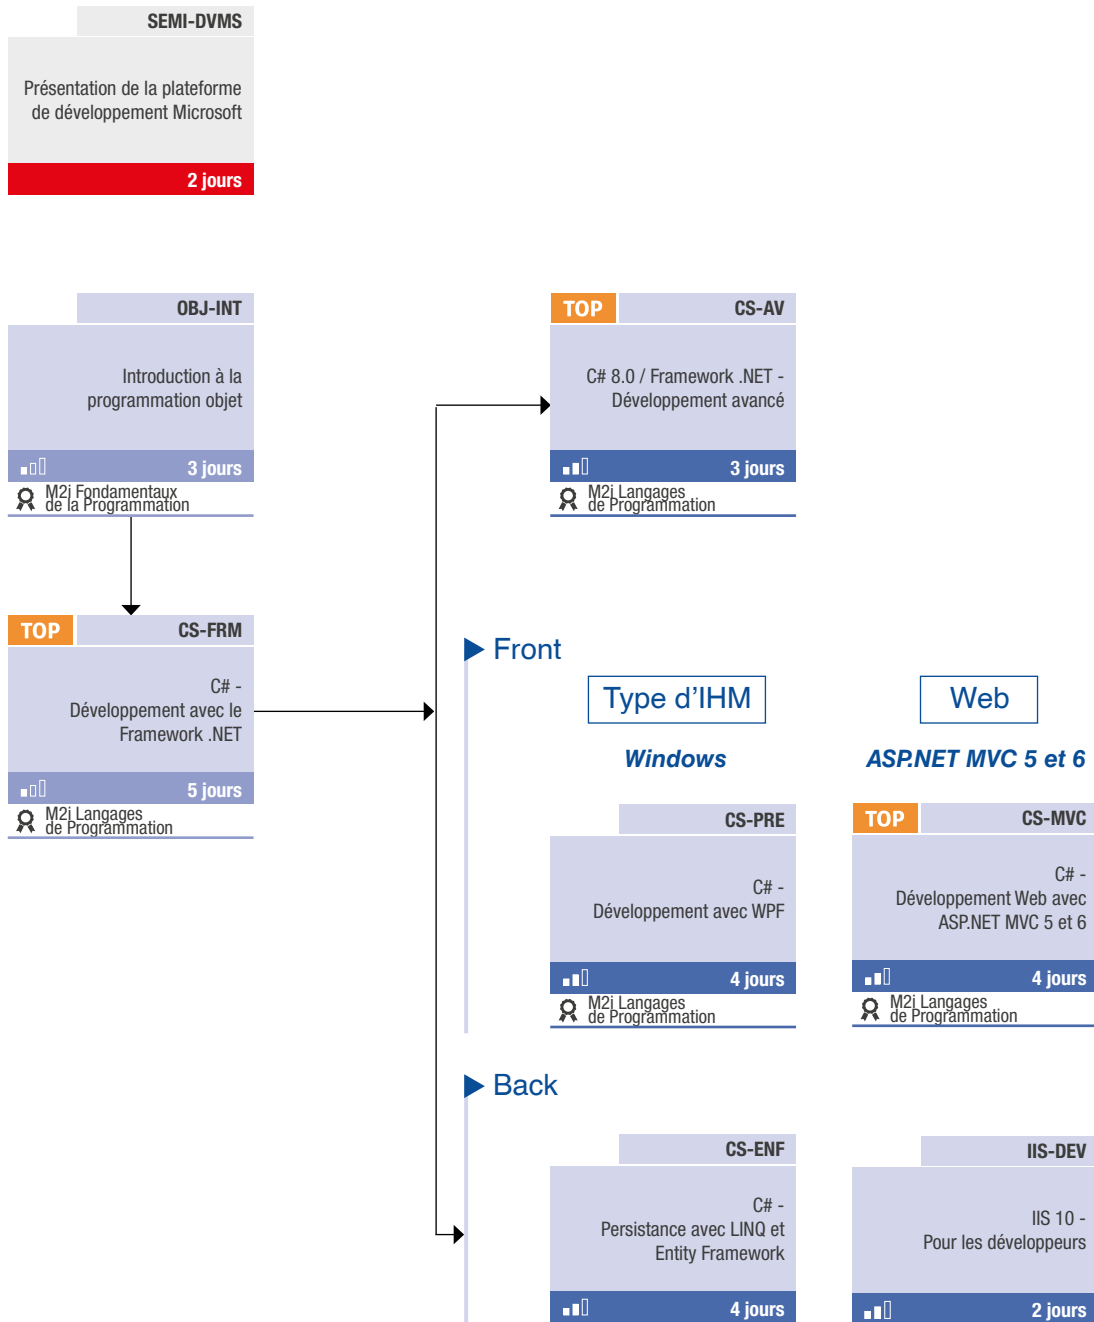

Développeur C# .NET