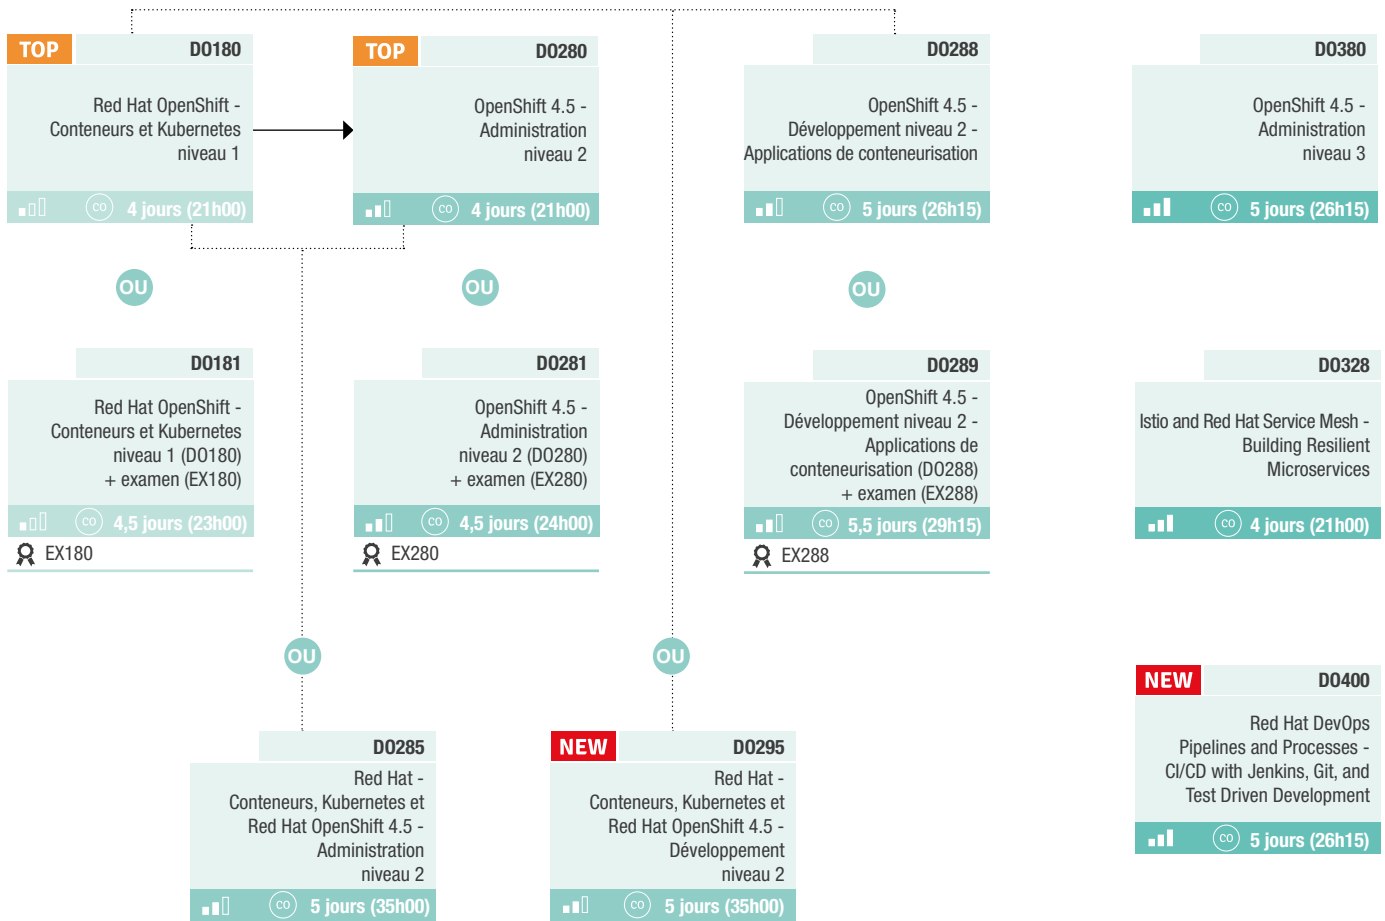

Puppet

| |
|----------------------------|
| PUP-AUT |
| Automatisation avec Puppet |
| 2 jours |

Chef

| | |
|---------------------------------------------------|----------------------------|
| CHEF-AUT | CHEF-AV |
| Chef - Automatisation de l'administration serveur | Chef - Utilisation avancée |
| 2 jours | 3 jours |

Orchestration et CaaS

Red Hat OpenShift

AWS

AWS-OPE

Amazon Web Services - Opérations système

3 jours

AWS SysOps Admin Associate

Microsoft Azure