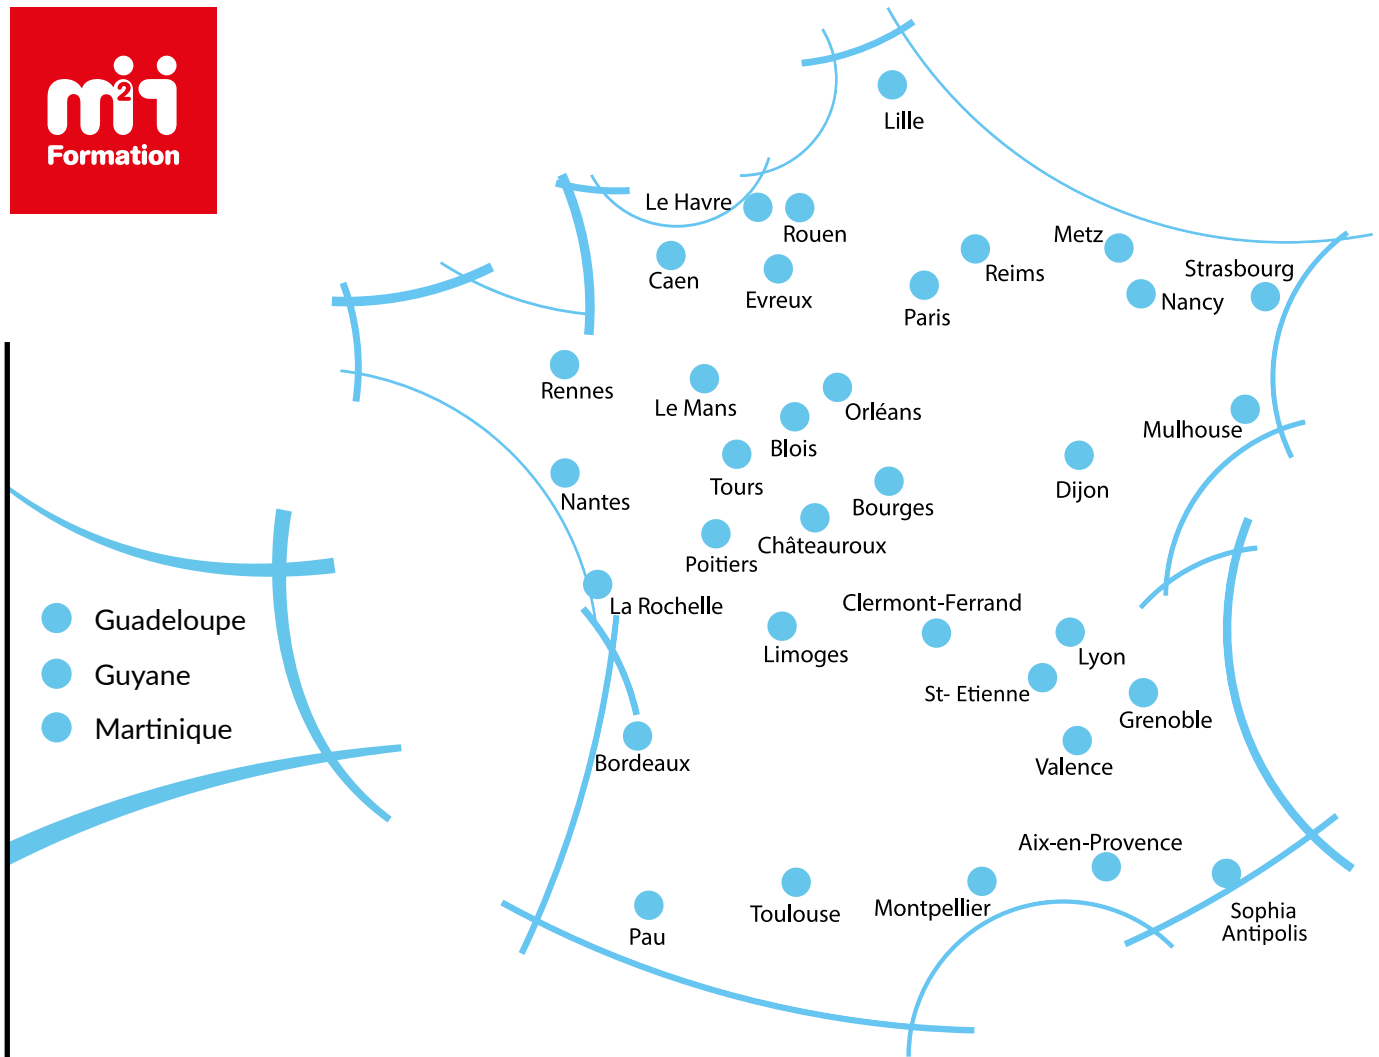

100 000
personnes formées chaque année

2400
formations
IT, Digital & Management

35
centres
en France

1500
formateurs
experts

Organisme de qualité
certifié Datadock