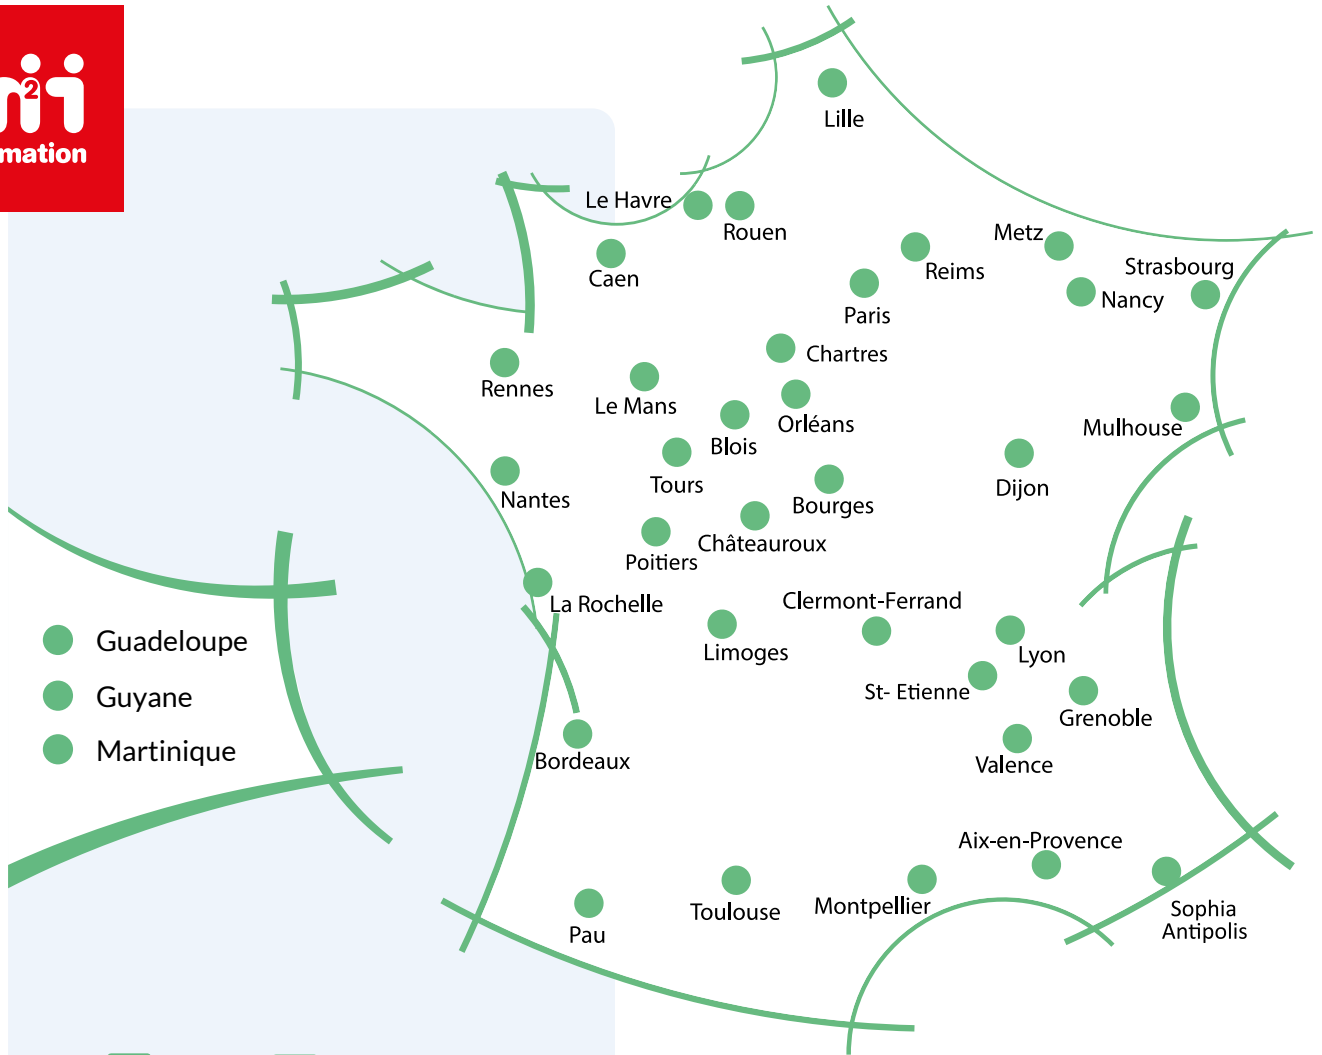

- Guadeloupe
- Guyane
- Martinique

Retrouvez les adresses de tous nos centres
ici : m2iformation.fr/implantations

35 centres en France | **2500** formateurs experts | **2850** formations IT, Digital & Management