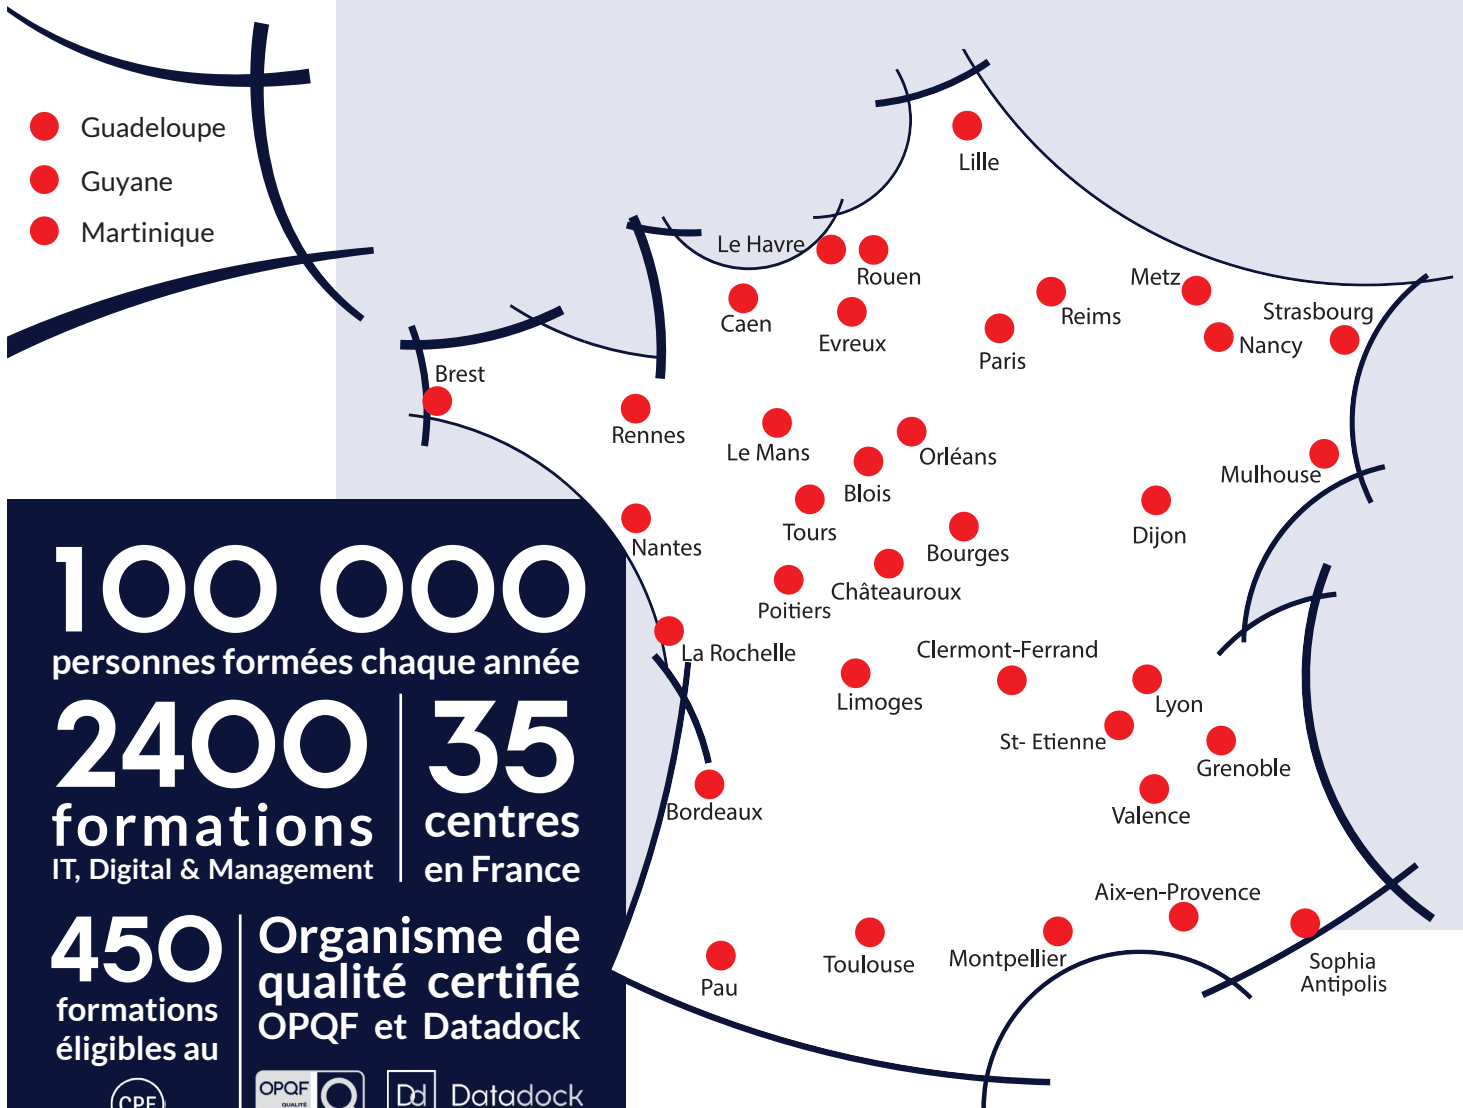

CALENDRIER DES PROCHAINES FORMATIONS PRES DE CHEZ VOUS

Leader de la formation IT, Digital et Management en France

Nos prochaines formations M2i Lyon Gerland